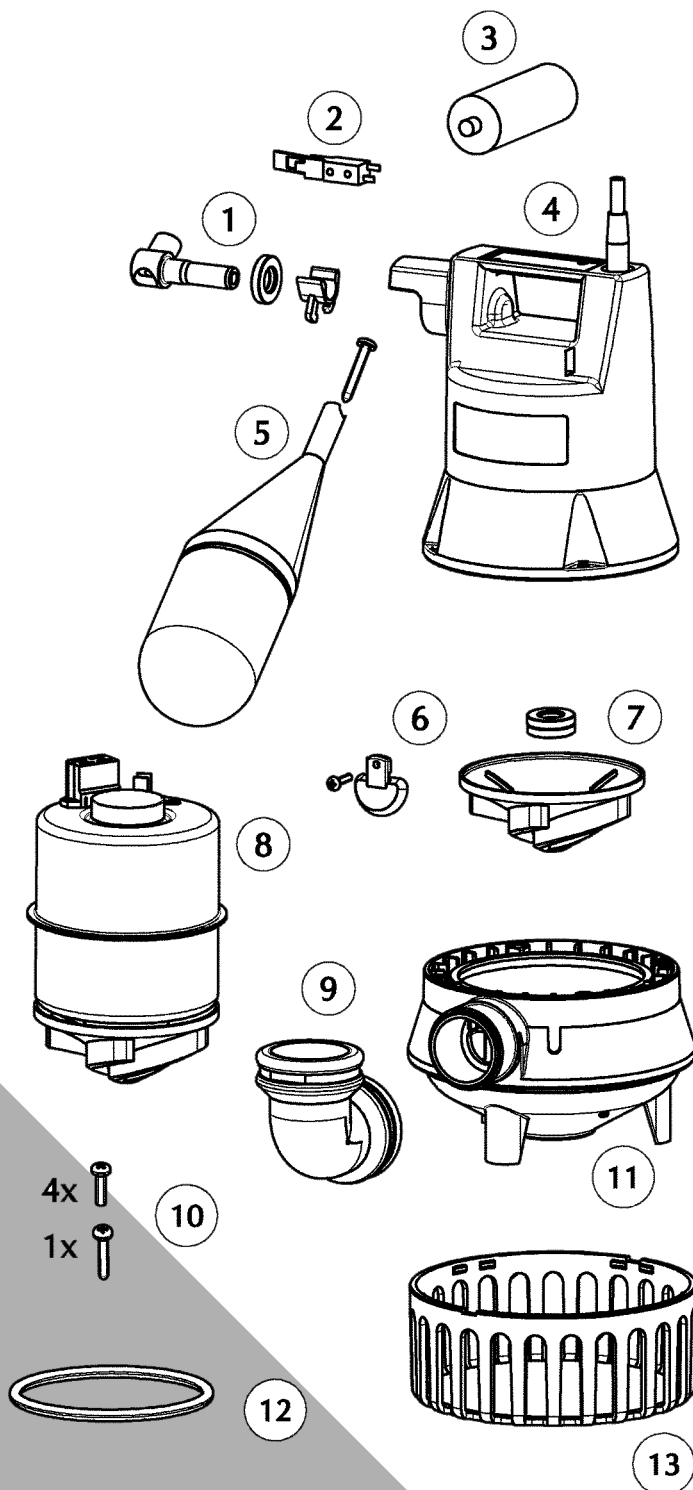

Ersatzteile - Spare parts - Pièces de rechange - Reserveonderdelen - Parti di ricambio - Reservedele - Reservdelar
 Varaoasat - Części zamienne - Náhradní díly - Alkatrészek - Piese de schimb - Запасные части - 备件

①	Schaltwelle	Shift shaft	JP42770
②	Mikroschalter	Microswitch	JP46351
③	Kondensator	Capacitor	JP46353
④	Anschlusseinheit	Top cover	
	U3 K, 10m		JP46379
	U3 KS, 4m		JP46380
	U3 KS, 10m		JP46384
	U3 K spez., 5m		JP46522
	U3 K spez., 10m		JP46381
	U3 KS spez., 4m		JP46382
	U3 KS spez., 10m		JP46383
⑤	Schwimmer	Float	JP42771
⑥	Gummiklappe	Rubber flap	JP46356
⑦	Lauftrad	Impeller	
	U 3 K		JP46358
	U 3 K spezial		JP46378
⑧	Motor	Motor	
	U 3 K		JP46361
	U 3 K spezial		JP46362
⑨	Winkel	Elbow	JP46355
⑩	Schraubensatz	Screw set	JP42773
⑪	Spiralgehäuse	Volute casing	JP46359
⑫	Dichtungssatz	Seal set	JP46354
⑬	Siebfuß	Strainer base	JP46360