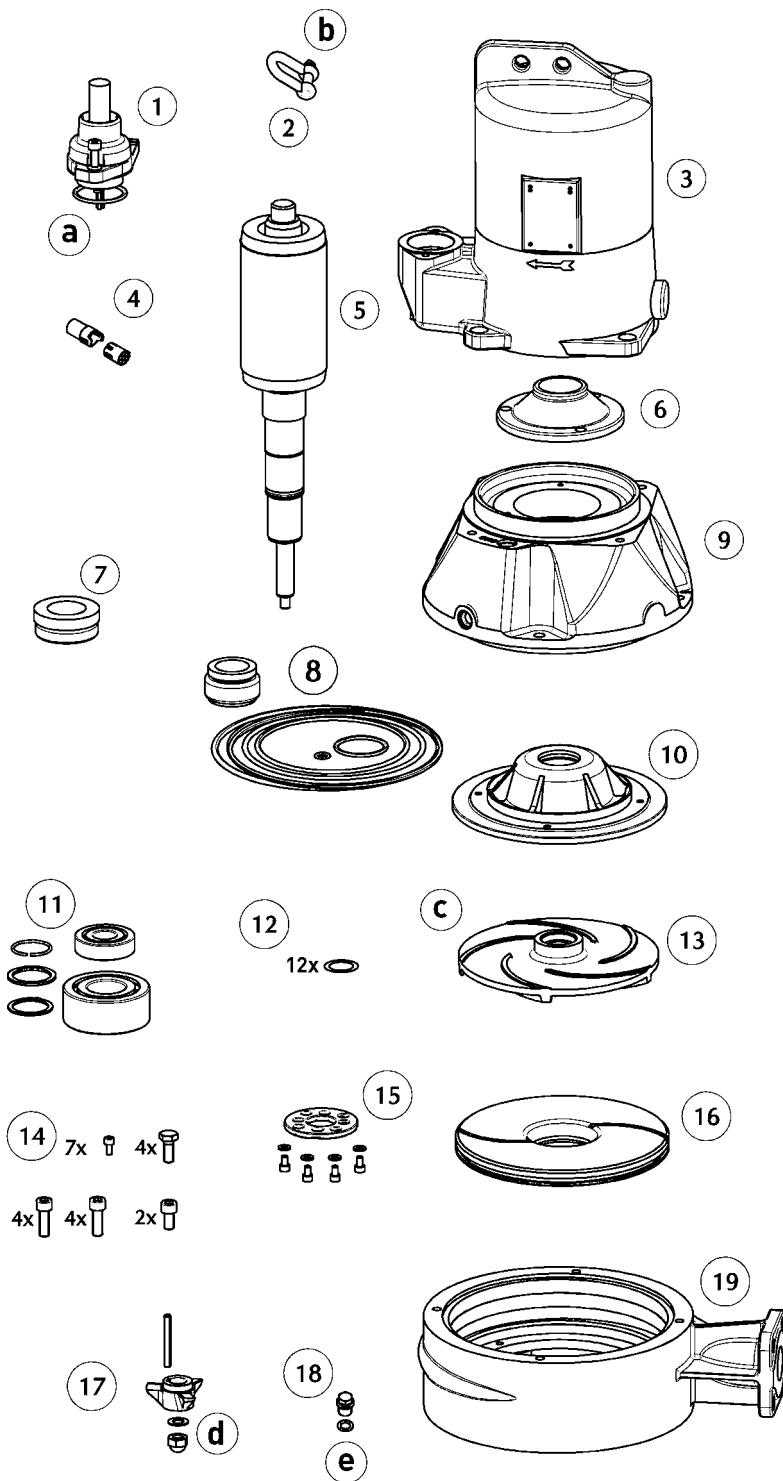

① Leitung 10m Ex, 10m Ex, 15m Ex, 20m	Cable	JP46259 JP45469 JP45583 JP45584
② Schäkel	Shackle	JP45904
③ Stator + Gehäuse 25/2 ME 25/2 35/2, 36/2, 45/2	Stator + Housing	JP46210 JP44008 JP46211
④ Lagersatz	Bearing set	JP46214
⑤ Gleitringdichtung	Mechanical seal	JP46567
⑥ Steckverbinder	Connector	JP46572
⑦ Rotorwelle 25/2 ME 25/2 35/2, 36/2, 45/2	Rotor shaft	JP46566 JP46565 JP46564
⑧ Dichtungssatz	Seal set	JP46215
⑨ Schneidplatte	Cutter plate	JP45470
⑩ Lagerkammer 25/2 - 36/2 45/2	Bearing housing	JP46216 JP46217
⑪ Passscheiben	Shim rings	JP46571
⑫ Laufrad 25/2 35/2 36/2 45/2	Impeller	JP45542 JP46218 JP46219 JP46220
⑬ Schneidrotor	Cutter	JP46223
⑭ Pumpengehäuse 25/2 - 36/2 45/2	Pump casing	JP46221 JP46222
⑮ Ölschraube	Oil screw	JP46046
⑯ Schraubensatz	Screw set	JP46563
⑰ 1l Öl	1l Oil	JP48236

a	10x O-Ring 38x3,5	JP48109
b	10x Splint / Cotter pins 1,6 x 20	JP46182
c	10x Scheibe / Shim ring 18x25x0,2	JP48111
d	10x Scheibe / Shim ring 18x30x0,1 10x Scheibe / Shim ring 18x30x0,2 10x Scheibe / Shim ring 18x30x0,3	JP48085 JP48086 JP48087
e	10x O-Ring 10x2,5	JP48088

①	Leitung	Cable	
	10m		JP46575
	Ex, 10m		JP46576
	Ex, 15m		JP46634
	Ex, 20m		JP46635
②	Schäkel	Shackle	JP45904
③	Stator + Gehäuse	Stator + Housing	JP46574
④	Steckverbinder	Connector	JP46573
⑤	Rotorwelle	Rotor shaft	JP46577
⑥	Lagerdeckel	Bearing cover	JP46578
⑦	Gleitringdichtung	Mechanical seal	JP46587
⑧	Dichtungssatz	Seal set	JP46583
⑨	Lagerkammer	Bearing housing	JP46579
⑩	Dichtungsdeckel	Seal cover	JP46580
⑪	Lagersatz	Bearing set	JP46586
⑫	Passscheiben	Shim rings	JP46571
⑬	Lauftrad	Impeller	
	75/2		JP46581
	76/2		JP46582
⑭	Schraubensatz	Screw set	JP46588
⑮	Schneidplatte	Cutter plate	JP46987
⑯	Schleißplatte	Wear plate	JP46584
⑰	Schneidrotor	Cutter	JP46568
⑱	Ölschraube	Oil screw	JP46046
⑲	Pumpengehäuse	Pump casing	JP46585
⑳	1l Öl	1l Oil	JP48236