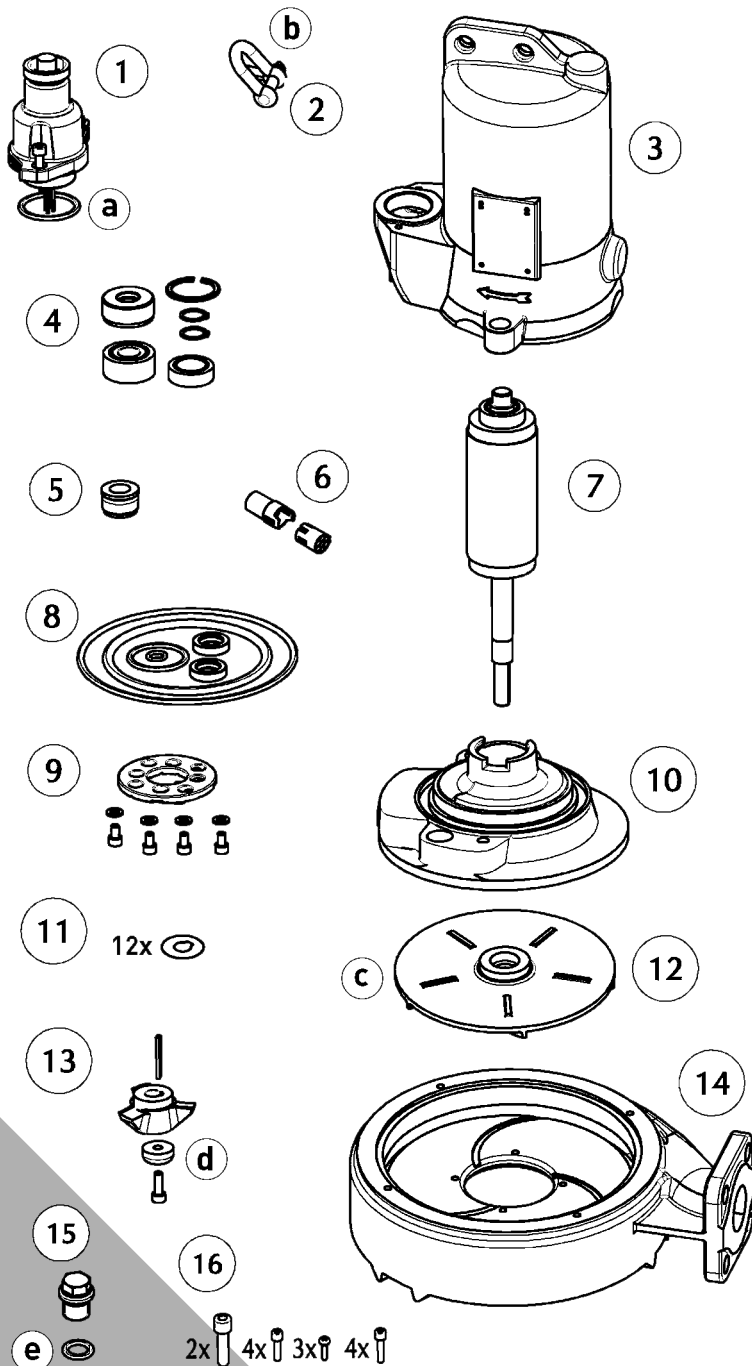

① Leitung 10m Ex, 10m Ex, 15m Ex, 20m	Cable	JP46259 JP45469 JP45583 JP45584
② Schäkel	Shackle	JP45904
③ Stator + Gehäuse 25/2 ME 25/2 35/2, 36/2, 45/2	Stator + Housing	JP46210 JP44008 JP46211
④ Lagersatz	Bearing set	JP46214
⑤ Gleitringdichtung	Mechanical seal	JP46567
⑥ Steckverbinder	Connector	JP46572
⑦ Rotorwelle 25/2 ME 25/2 35/2, 36/2, 45/2	Rotor shaft	JP46566 JP46565 JP46564
⑧ Dichtungssatz	Seal set	JP46215
⑨ Schneidplatte	Cutter plate	JP45470
⑩ Lagerkammer 25/2 - 36/2 45/2	Bearing housing	JP46216 JP46217
⑪ Passscheiben	Shim rings	JP46571
⑫ Laufrad 25/2 35/2 36/2 45/2	Impeller	JP45542 JP46218 JP46219 JP46220
⑬ Schneidrotor	Cutter	JP46223
⑭ Pumpengehäuse 25/2 - 36/2 45/2	Pump casing	JP46221 JP46222
⑮ Ölschraube	Oil screw	JP46046
⑯ Schraubensatz	Screw set	JP46563
⑰ 1l Öl	1l Oil	JP48236

a	10x O-Ring 38x3,5	JP48109
b	10x Splint / Cotter pins 1,6 x 20	JP46182
c	10x Scheibe / Shim ring 18x25x0,2	JP48111
d	10x Scheibe / Shim ring 18x30x0,1 10x Scheibe / Shim ring 18x30x0,2 10x Scheibe / Shim ring 18x30x0,3	JP48085 JP48086 JP48087
e	10x O-Ring 10x2,5	JP48088

①	Leitung	Cable	
	10m		JP46575
	Ex, 10m		JP46576
	Ex, 15m		JP46634
	Ex, 20m		JP46635
②	Schäkel	Shackle	JP45904
③	Stator + Gehäuse	Stator + Housing	JP46574
④	Steckverbinder	Connector	JP46573
⑤	Rotorwelle	Rotor shaft	JP46577
⑥	Lagerdeckel	Bearing cover	JP46578
⑦	Gleitringdichtung	Mechanical seal	JP46587
⑧	Dichtungssatz	Seal set	JP46583
⑨	Lagerkammer	Bearing housing	JP46579
⑩	Dichtungsdeckel	Seal cover	JP46580
⑪	Lagersatz	Bearing set	JP46586
⑫	Passscheiben	Shim rings	JP46571
⑬	Lauftrad	Impeller	
	75/2		JP46581
	76/2		JP46582
⑭	Schraubensatz	Screw set	JP46588
⑮	Schneidplatte	Cutter plate	JP46987
⑯	Schleißplatte	Wear plate	JP46584
⑰	Schneidrotor	Cutter	JP46568
⑱	Ölschraube	Oil screw	JP46046
⑲	Pumpengehäuse	Pump casing	JP46585
⑳	1l Öl	1l Oil	JP48236