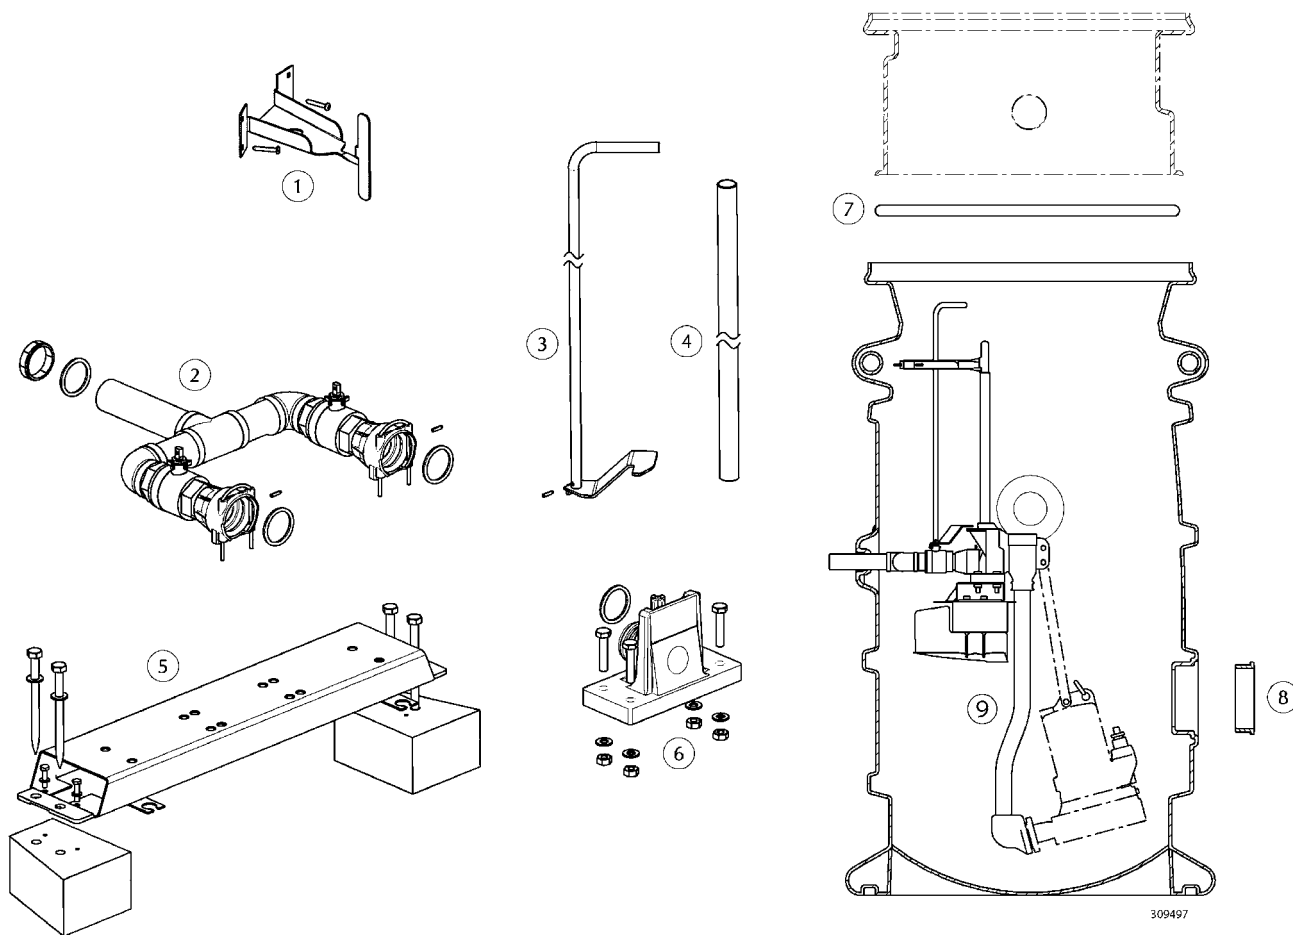

①	Gleitrohrhalter	Guide tube bracket	JP45807
②	Gleitrohr	Guide tube	JP48453
③	Kugelhahnverlängerung	Ball valve extention	JP46063
④	Wandabdichtung	Wall seal	JP48625
⑤	Druckabgang	Pressure outlet	JP46064
⑥	Kupplung	Coupling unit	JP46066
⑦	Traverse	Tie bar	JP46065
⑧	Montageset	Installation set	JP46463
⑨	Zulaufdichtung	Inlet seal	JP46008
⑩	Sicherungsbügel	Safety clips	JP48258
⑪	O-Ring	O-Ring	JP48259
⑫	Druckrohr	Pressure pipe	
		MultiCut 08	JP48562
		MultiCut 25-45	JP48563

309497

①	Gleitrohrhalter	Guide tube bracket	JP46067
②	Druckabgang	Pressure outlet	JP46069
③	Kugelhahnverlängerung	Ball valve extention	JP46068
④	Gleitrohr	Guide tube	JP46072
⑤	Traverse	Tie bar	JP46070
⑥	Kupplung	Coupling unit	JP46071
⑦	Montageset	Installation set	JP46463
⑧	Zulaufdichtung	Inlet seal	JP46008
⑨	Druckrohr	Pressure pipe	JP48565