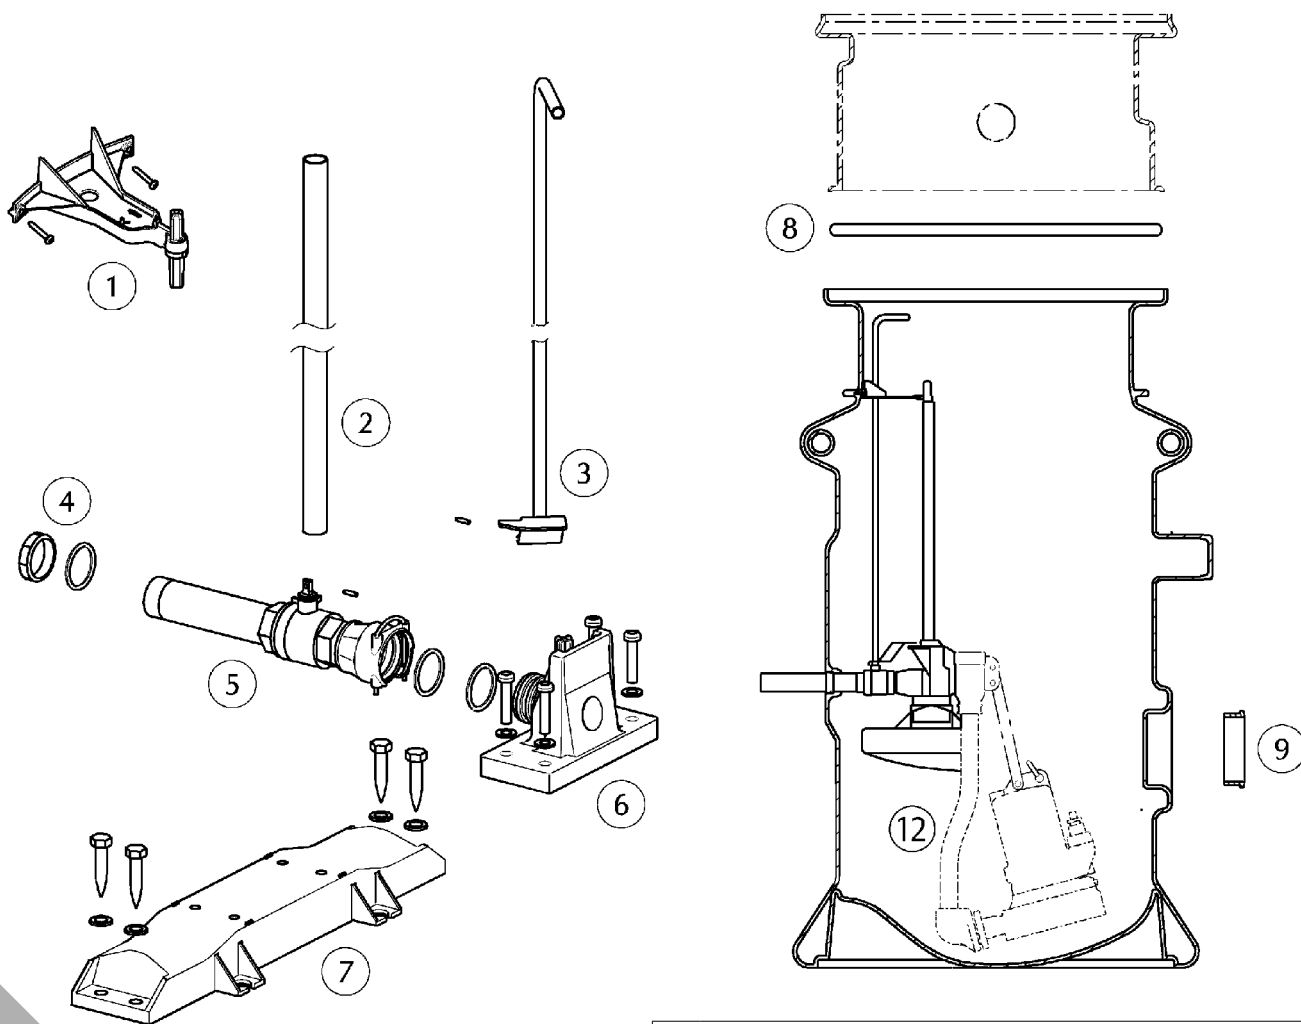

①	Gleitrohrhalter	Guide tube bracket	JP45807
②	Gleitrohr	Guide tube	JP48453
③	Kugelhahnverlängerung	Ball valve extention	JP46063
④	Wandabdichtung	Wall seal	JP48625
⑤	Druckabgang	Pressure outlet	JP46064
⑥	Kupplung	Coupling unit	JP46066
⑦	Traverse	Tie bar	JP46065
⑧	Montageset	Installation set	JP46463
⑨	Zulaufdichtung	Inlet seal	JP46008
⑩	Sicherungsbügel	Safety clips	JP48258
⑪	O-Ring	O-Ring	JP48259
⑫	Druckrohr	Pressure pipe	
		MultiCut 08	JP48562
		MultiCut 25-45	JP48563

309497

①	Gleitrohrhalter	Guide tube bracket	JP46067
②	Druckabgang	Pressure outlet	JP46069
③	Kugelhahnverlängerung	Ball valve extention	JP46068
④	Gleitrohr	Guide tube	JP46072
⑤	Traverse	Tie bar	JP46070
⑥	Kupplung	Coupling unit	JP46071
⑦	Montageset	Installation set	JP46463
⑧	Zulaufdichtung	Inlet seal	JP46008
⑨	Druckrohr	Pressure pipe	JP48565