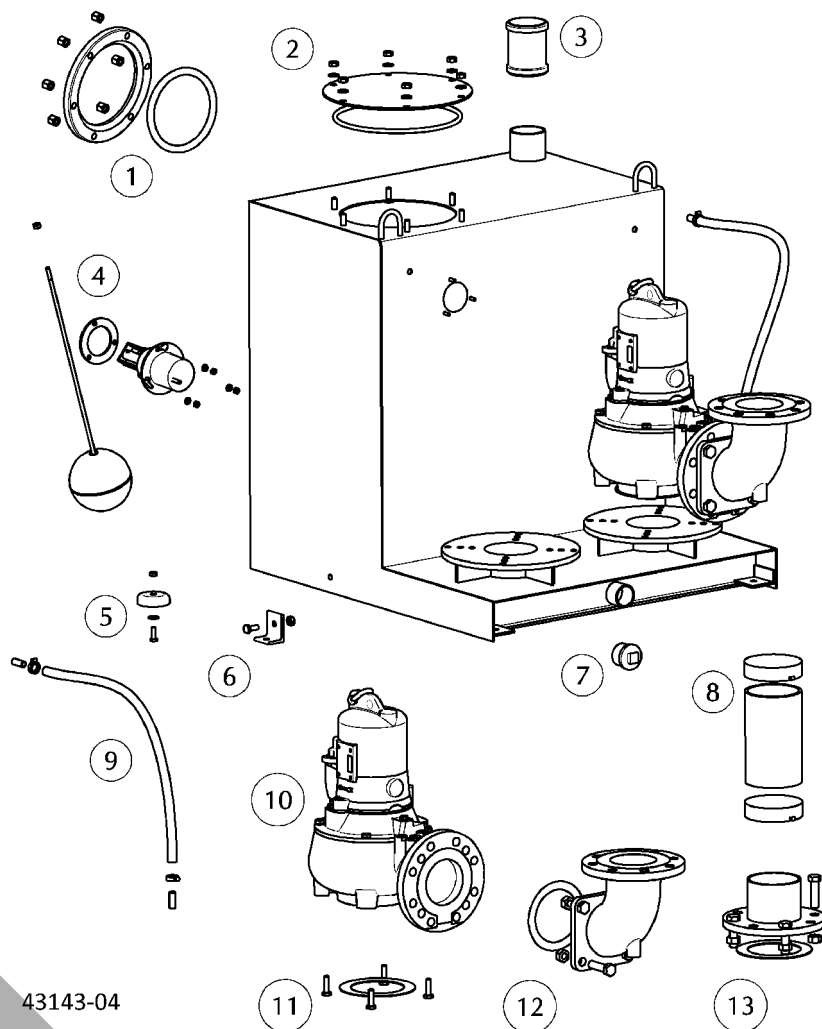

①	Klemmflansch	Clamping flange	JP46172
②	Wartungsdeckel	Service lid	JP46161
③	Überschiebmuffe	Collar	JP47287
④	Niveauschaltung	Level control	JP47306
⑤	Behälterfuß	Container foot	JP46170
⑥	Bodenbefestigung	Fixation	JP46171
⑦	Stopfen	Plug	JP46165
⑧	Elast. Verbindung	Elastic connector	JP43705
⑨	Pumpenlüftung	Pump ventilation	JP46169
⑩	Pumpe	Pump	
	15/4 BW1		JP09455
	25/4 BW1		JP09456
	35/4 BW1		JP09457
	25/2 BW1		JP09498
	35/2 BW1		JP09500
	15/4 CW1		JP09612
	25/4 CW1		JP09655
	35/4 CW1		JP09858
⑪	Pumpenbefestigung	Pump retainer	JP46168
⑫	Flanschanschluss	Flanged outlet	
	DN 80 (BW1)		JP00578
	DN 100 (CW1)		JP00579
⑬	Einflanschstück	Spigot flange	JP08673

43143-04