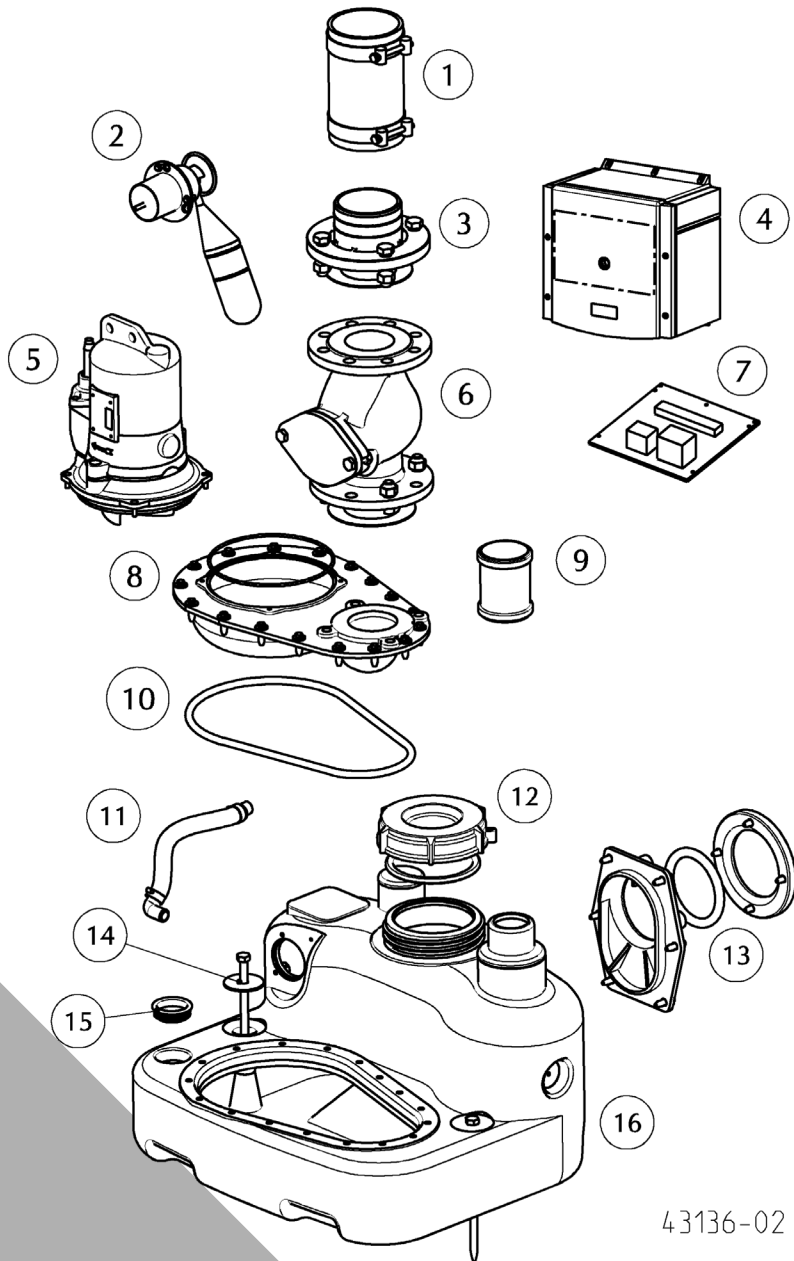

COMPLI 400

Ersatzteile - Spare parts - Pièces de rechange - Reserveonderdelen - Parti di ricambio - Reservedele - Reservdelar
 Varaosat - Części zamienne - Náhradní díly - Alkatrészek - Piese de schimb - Запасные части - 备件

①	Elast. Verbindung	Elastic connector	JP43705
②	Niveauerfassung	Level control	JP43712
③	Flansch	Flange	JP43706
④	Steuerung	Control unit	
	complì 400		JP46810
	complì 400 E		JP48526
⑤	Pumpe	Pump	
	complì 400		JP46753
	complì 400 E		JP46754
⑥	Rückschlagklappe	Reflux valve	JP43707
⑦	Steuerungsplatine	Control board	
	complì 400		JP46846
	complì 400 E		JP48527
⑧	Basisplatte	Base plate	JP43711
⑨	Überschiebmuffe	Collar	JP47287
⑩	Dichtband	Sealing tape	JP47966
⑪	Pumpenlüftung	Pump ventilation	JP43710
⑫	Wartungsdeckel	Service lid	JP42798
⑬	Klemmflansch	Clamping flange	JP43708
⑭	Auftriebssicherung	Anti floating	JP43709
⑮	Steckdichtung	Plug in seal	JP45099
⑯	Behälter	Tank	JP44859

43136-02

①	Leitung	Cable	
	compli 400		JP43717
	compli 400 E		JP43721
②	Stator + Gehäuse	Stator + Housing	
	compli 400		JP43718
	compli 400 E		JP43722
③	Rotorwelle	Rotor shaft	
	compli 400		JP46761
	compli 400 E		JP46801
④	Motorabdichtung	Motor seals	JP46806
⑤	Laufschraube	Impeller screw	JP46803
⑥	Lagersatz	Bearing set	JP46724
⑦	Lagerschild	Bearing housing	JP43720
⑧	Dichtungssatz	Seal set	JP46807
⑨	Laufwerk	Impeller	JP47290
⑩	Schraubensatz	Screw set	JP47291