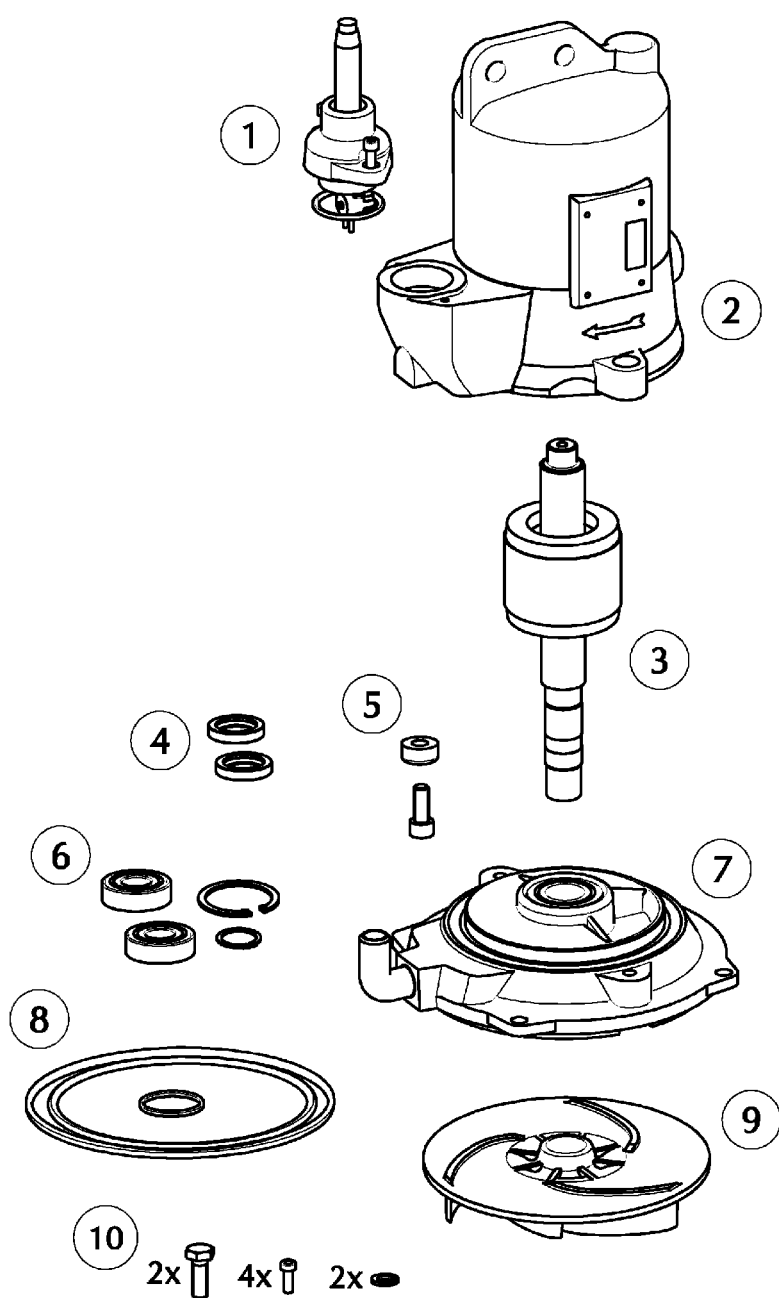

COMPLI 400

Ersatzteile - Spare parts - Pièces de rechange - Reserveonderdelen - Parti di ricambio - Reservedele - Reservdelar
 Varaosat - Części zamienne - Náhradní díly - Alkatrészek - Piese de schimb - Запасные части - 备件

①	Elast. Verbindung	Elastic connector	JP43705
②	Niveauerfassung	Level control	JP43712
③	Flansch	Flange	JP43706
④	Steuerung	Control unit	
	complì 400		JP46810
	complì 400 E		JP48526
⑤	Pumpe	Pump	
	complì 400		JP46753
	complì 400 E		JP46754
⑥	Rückschlagklappe	Reflux valve	JP43707
⑦	Steuerungsplatine	Control board	
	complì 400		JP46846
	complì 400 E		JP48527
⑧	Basisplatte	Base plate	JP43711
⑨	Überschiebmuffe	Collar	JP47287
⑩	Dichtband	Sealing tape	JP47966
⑪	Pumpenlüftung	Pump ventilation	JP43710
⑫	Wartungsdeckel	Service lid	JP42798
⑬	Klemmflansch	Clamping flange	JP43708
⑭	Auftriebssicherung	Anti floating	JP43709
⑮	Steckdichtung	Plug in seal	JP45099
⑯	Behälter	Tank	JP44859

43136-02

①	Leitung	Cable	
	compli 400		JP43717
	compli 400 E		JP43721
②	Stator + Gehäuse	Stator + Housing	
	compli 400		JP43718
	compli 400 E		JP43722
③	Rotorwelle	Rotor shaft	
	compli 400		JP46761
	compli 400 E		JP46801
④	Motorabdichtung	Motor seals	JP46806
⑤	Laufschraube	Impeller screw	JP46803
⑥	Lagersatz	Bearing set	JP46724
⑦	Lagerschild	Bearing housing	JP43720
⑧	Dichtungssatz	Seal set	JP46807
⑨	Laufwerk	Impeller	JP47290
⑩	Schraubensatz	Screw set	JP47291