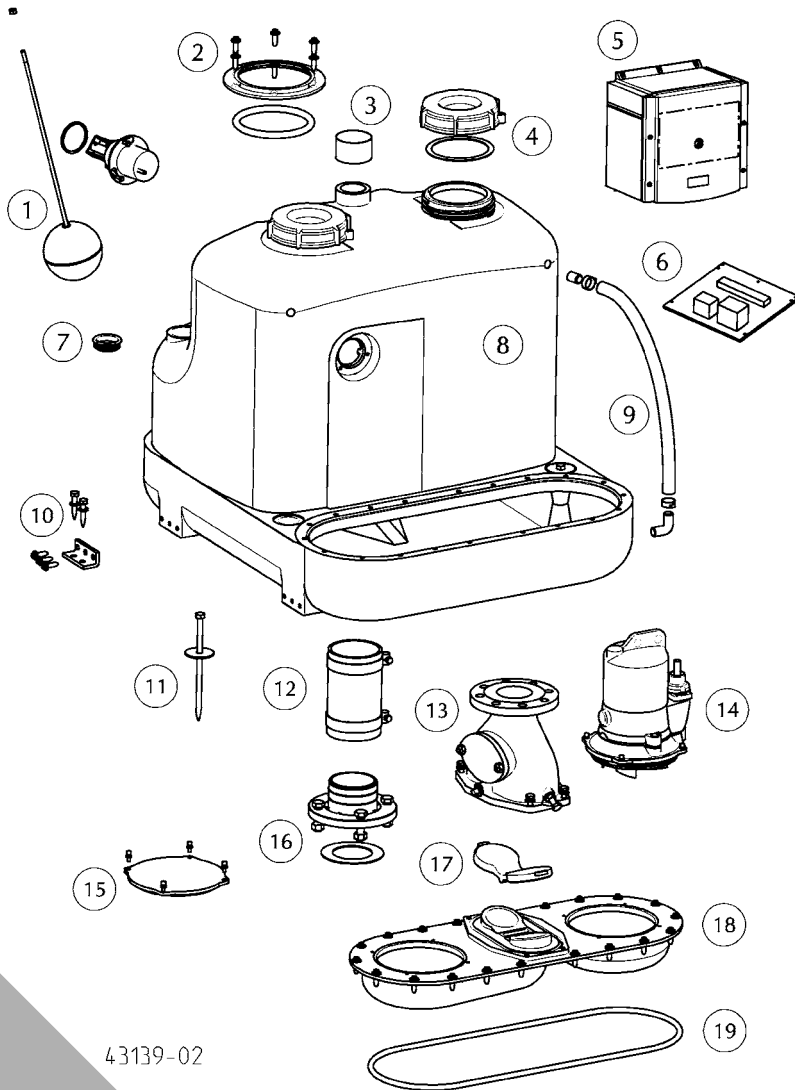

①	Niveauerfassung	Level control	<b>JP47306</b>
②	Klemmflansch	Clamping flange	<b>JP43713</b>
③	Überschiebmuffe	Collar	<b>JP46814</b>
④	Wartungsdeckel	Service lid	<b>JP42798</b>
⑤	Steuerung	Control unit	
	610/4, 615/4		<b>JP45788</b>
	625/4, 625/2		<b>JP45789</b>
	635/2		<b>JP45790</b>
⑥	Steuerungsplatine	Control board	
	610/4, 615/4		<b>JP46839</b>
	625/4, 625/2		<b>JP47717</b>
	635/2		<b>JP47303</b>
⑦	Steckdichtung	Plug in seal	<b>JP45099</b>
⑧	Behälter	Tank	<b>JP44862</b>
⑨	Pumpenlüftung	Pump ventilation	<b>JP43710</b>
⑩	Auftriebssicherung	Anti floating	<b>JP43716</b>
⑪	Auftriebssicherung	Anti floating	<b>JP43709</b>
⑫	Elast. Verbindung	Elastic connector	<b>JP43705</b>
⑬	Gehäuse Klappe	Housing valve	<b>JP46813</b>
⑭	Pumpe	Pump	
	610/4		<b>JP45778</b>
	615/4		<b>JP45779</b>
	625/4		<b>JP45780</b>
	625/2		<b>JP45781</b>
	635/2		<b>JP45782</b>
⑮	Blindflansch	Blind flange	<b>JP43715</b>
⑯	Flansch	Flange	<b>JP43706</b>
⑰	Doppelklappe	Duplex flap	<b>JP46812</b>
⑱	Basisplatte	Base plate	<b>JP43714</b>
⑲	Dichtband	Sealing tape	<b>JP47966</b>