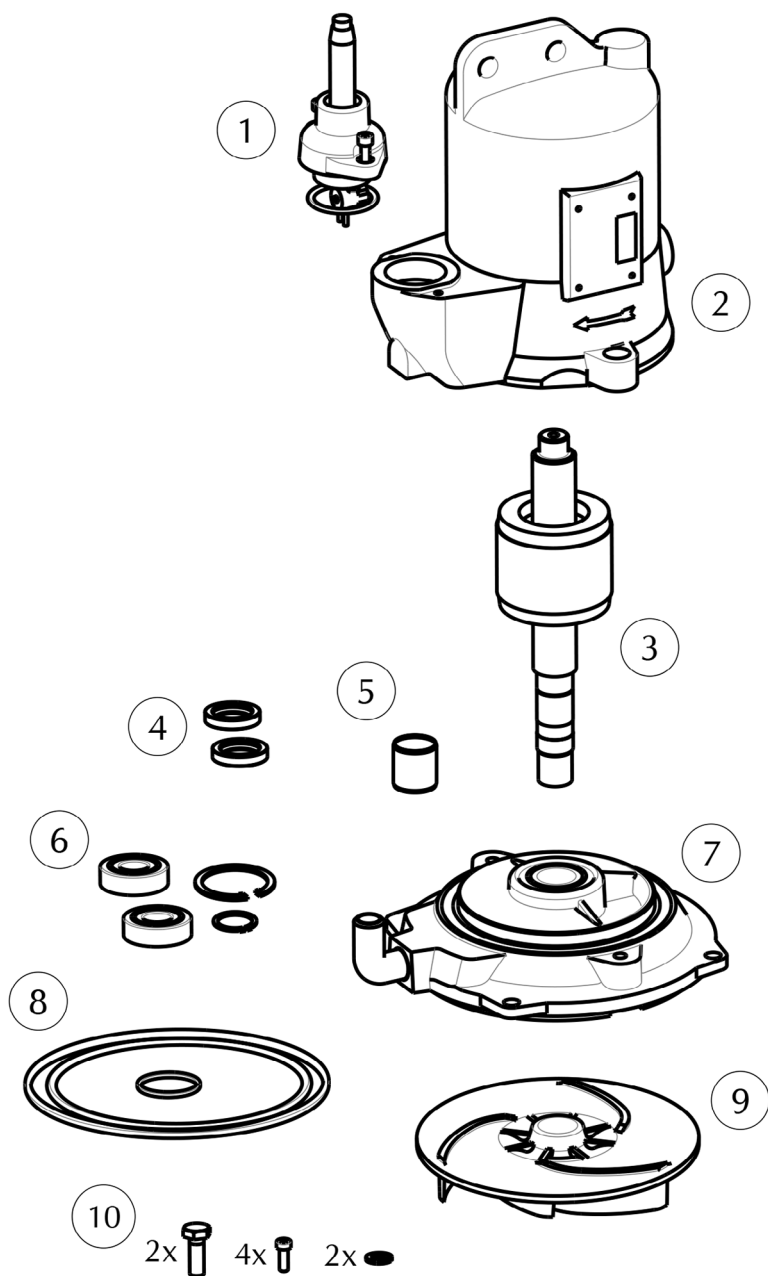

①	Leitung	Cable	JP43717
②	Stator + Gehäuse	Stator + Housing	JP47042
③	Rotorwelle	Rotor shaft	JP45791
④	Motorabdichtung	Motor seals	JP46806
⑤	Laufschraube	Impeller screw	JP46802
⑥	Lagersatz	Bearing set	JP46724
⑦	Lagerschild	Bearing housing	JP43720
⑧	Dichtungssatz	Seal set	JP46807
⑨	Laufrad	Impeller	
	10/4		JP45793
	15/4		JP45794
	25/4		JP45795
⑩	Schraubensatz	Screw set	JP47291