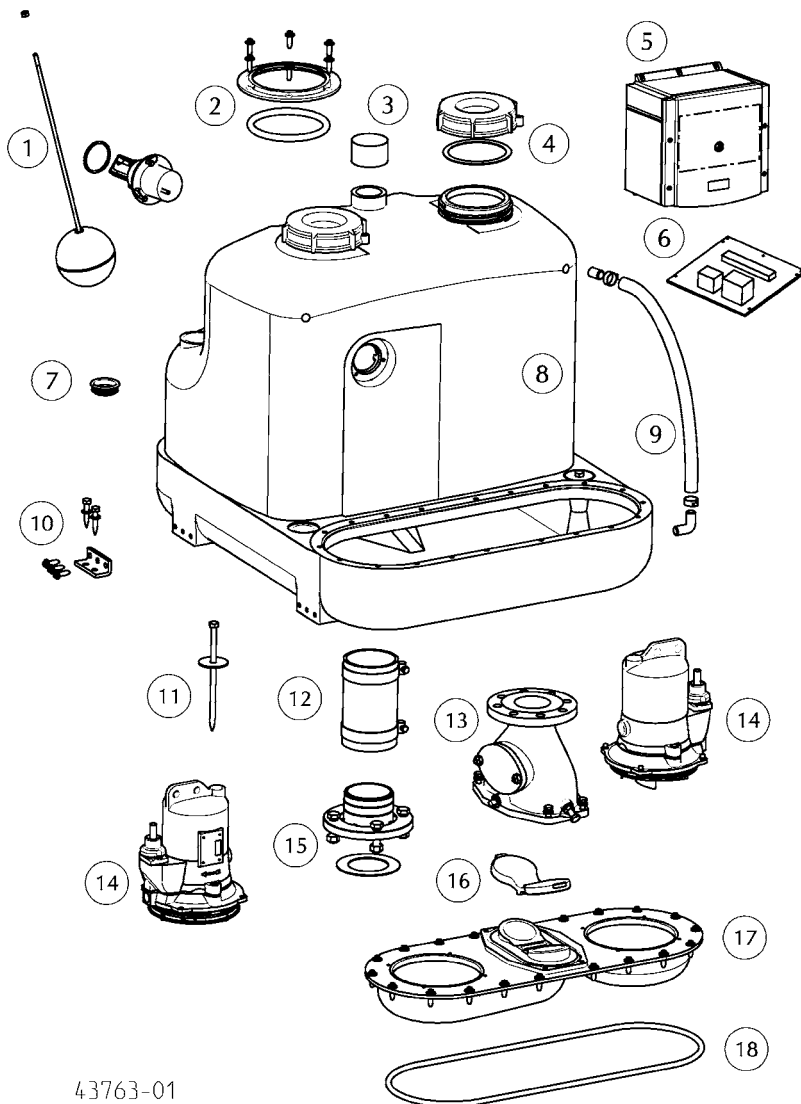

①	Niveauerfassung	Level control	<b>JP47306</b>
②	Klemmflansch	Clamping flange	<b>JP43713</b>
③	Überschiebmuffe	Collar	<b>JP46814</b>
④	Wartungsdeckel	Service lid	<b>JP42798</b>
⑤	Steuerung	Control unit	
	610/4, 615/4		<b>JP45788</b>
	625/4, 625/2		<b>JP45789</b>
	635/2		<b>JP45790</b>
⑥	Steuerungsplatine	Control board	
	610/4, 615/4		<b>JP46839</b>
	625/4, 625/2		<b>JP47717</b>
	635/2		<b>JP47303</b>
⑦	Steckdichtung	Plug in seal	<b>JP45099</b>
⑧	Behälter	Tank	<b>JP44862</b>
⑨	Pumpenlüftung	Pump ventilation	<b>JP43710</b>
⑩	Auftriebssicherung	Anti floating	<b>JP43716</b>
⑪	Auftriebssicherung	Anti floating	<b>JP43709</b>
⑫	Elast. Verbindung	Elastic connector	<b>JP43705</b>
⑬	Gehäuse Klappe	Housing valve	<b>JP46813</b>
⑭	Pumpe	Pump	
	610/4		<b>JP45778</b>
	615/4		<b>JP45779</b>
	625/4		<b>JP45780</b>
	625/2		<b>JP45781</b>
	635/2		<b>JP45782</b>
⑮	Blindflansch	Blind flange	<b>JP43715</b>
⑯	Flansch	Flange	<b>JP43706</b>
⑰	Doppelklappe	Duplex flap	<b>JP46812</b>
⑱	Basisplatte	Base plate	<b>JP43714</b>
⑲	Dichtband	Sealing tape	<b>JP47966</b>