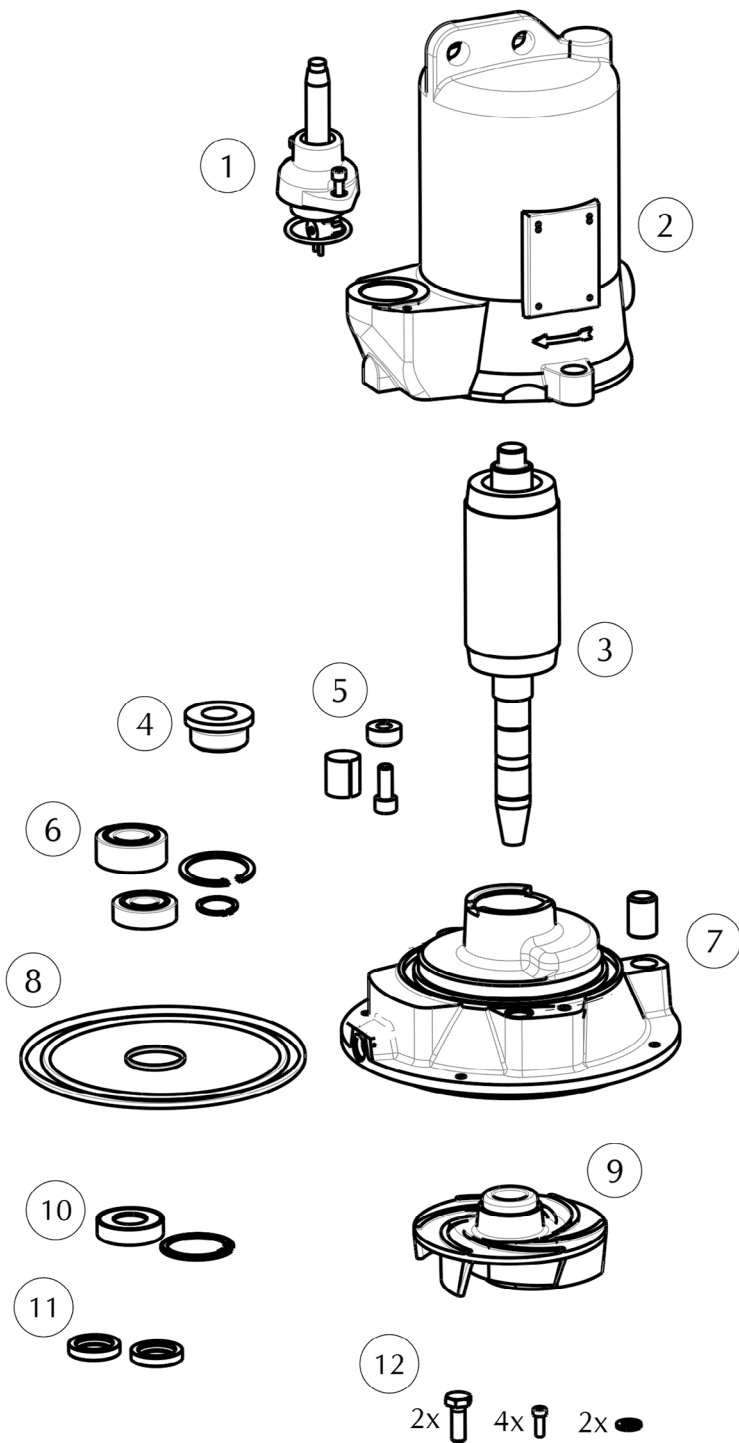

①	Leitung	Cable	JP43717
②	Stator + Gehäuse	Stator + Housing	
	25/2		JP44008
	35/2		JP46211
③	Rotorwelle	Rotor shaft	
	25/2		JP47038
	35/2		JP47039
④	Gleitringdichtung	Mechanical seal	JP46567
⑤	Laufschraube	Impeller screw	JP46805
⑥	Lagersatz	Bearing set	JP46214
⑦	Lagerschild	Bearing housing	JP43726
⑧	Dichtungssatz	Seal set	JP46807
⑨	Laufwerk	Impeller	
	25/2		JP46715
	35/2		JP46716
⑩	Wellenabdeckung	Shaft cover	JP47043
⑪	Motorabdichtung	Motor seals	JP46806
⑫	Schraubensatz	Screw set	JP47291