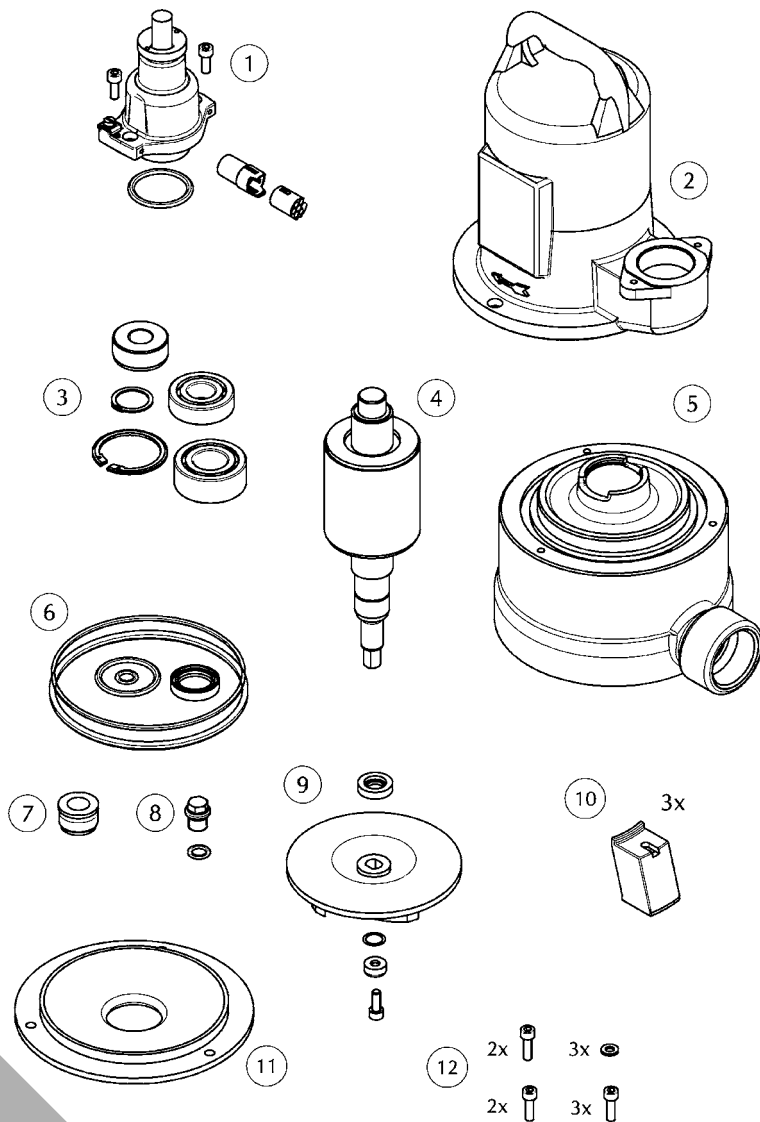

①	Leitung	Cable	
	US ... E, EX		<b>JP46225</b>
	US ... D, EX		<b>JP45469</b>
②	Stator + Gehäuse	Stator + Housing	
	US 73 D, EX		<b>JP47854</b>
	US 73 E, EX		<b>JP47855</b>
	US 103 D, EX		<b>JP47856</b>
	US 103 E, EX		<b>JP47857</b>
③	Lagersatz	Bearing set	<b>JP47862</b>
④	Rotorwelle	Rotor shaft	
	US 73 D, EX		<b>JP47858</b>
	US 73 E, EX		<b>JP47859</b>
	US 103 D, EX		<b>JP47860</b>
	US 103 E, EX		<b>JP47861</b>
⑤	Pumpengehäuse	Pump casing	<b>JP47864</b>
⑥	Dichtungssatz	Seal set	<b>JP46829</b>
⑦	Gleitringdichtung	Mechanical seal	<b>JP46043</b>
⑧	Ölschraube	Oil screw	<b>JP46046</b>
⑨	LaufRad	Impeller	
	US 73, EX		<b>JP46052</b>
	US 103, EX		<b>JP46053</b>
⑩	Füße	Pedestal	<b>JP46047</b>
⑪	Gehäusedeckel	Housing cover	<b>JP46050</b>
⑫	Schraubensatz	Screw set	<b>JP47863</b>
⑬	1l Öl	1l Oil	<b>JP48236</b>