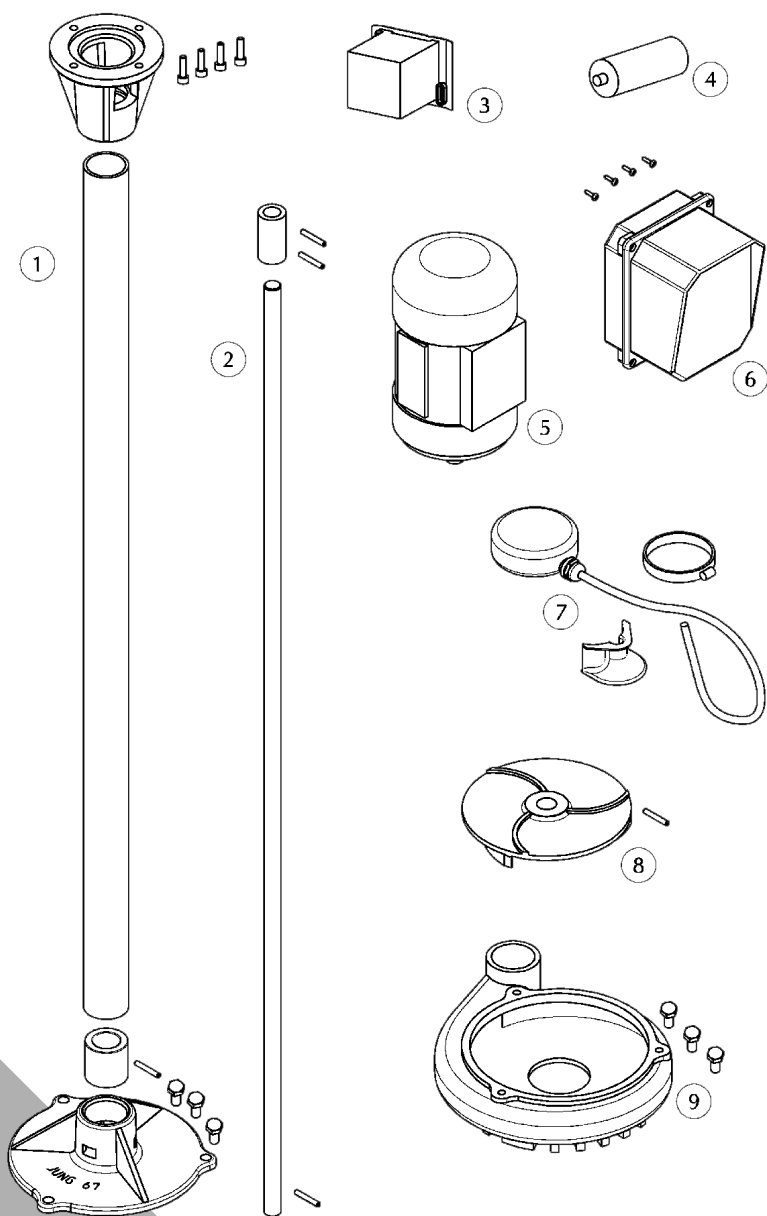

Ersatzteile - Spare parts - Pièces de rechange - Reserveonderdelen - Parti di ricambio - Reservedele - Reservdelar
 Varaosat - Części zamienne - Náhradní díly - Alkatrészek - Piese de schimb - Запасные части - 备件

①	Tragrohr	Stut tube	JP45769
②	Welle	Shaft	JP45770
③	Schalterschütz	Contactora	JP47671
④	Kondensator	Capacitor	JP46015
⑤	Motor	Motor	
	KE		JP45772
	KD		JP45773
⑥	Schaltung	Control unit	
	KE		JP45774
	KD		JP45775
⑦	Schwimmer	Float	JP45771
⑧	Lauftrad	Impeller	JP45776
⑨	Spiralgehäuse	Volute casing	JP45768
⑩	Kupplung	Coupling	JP47399