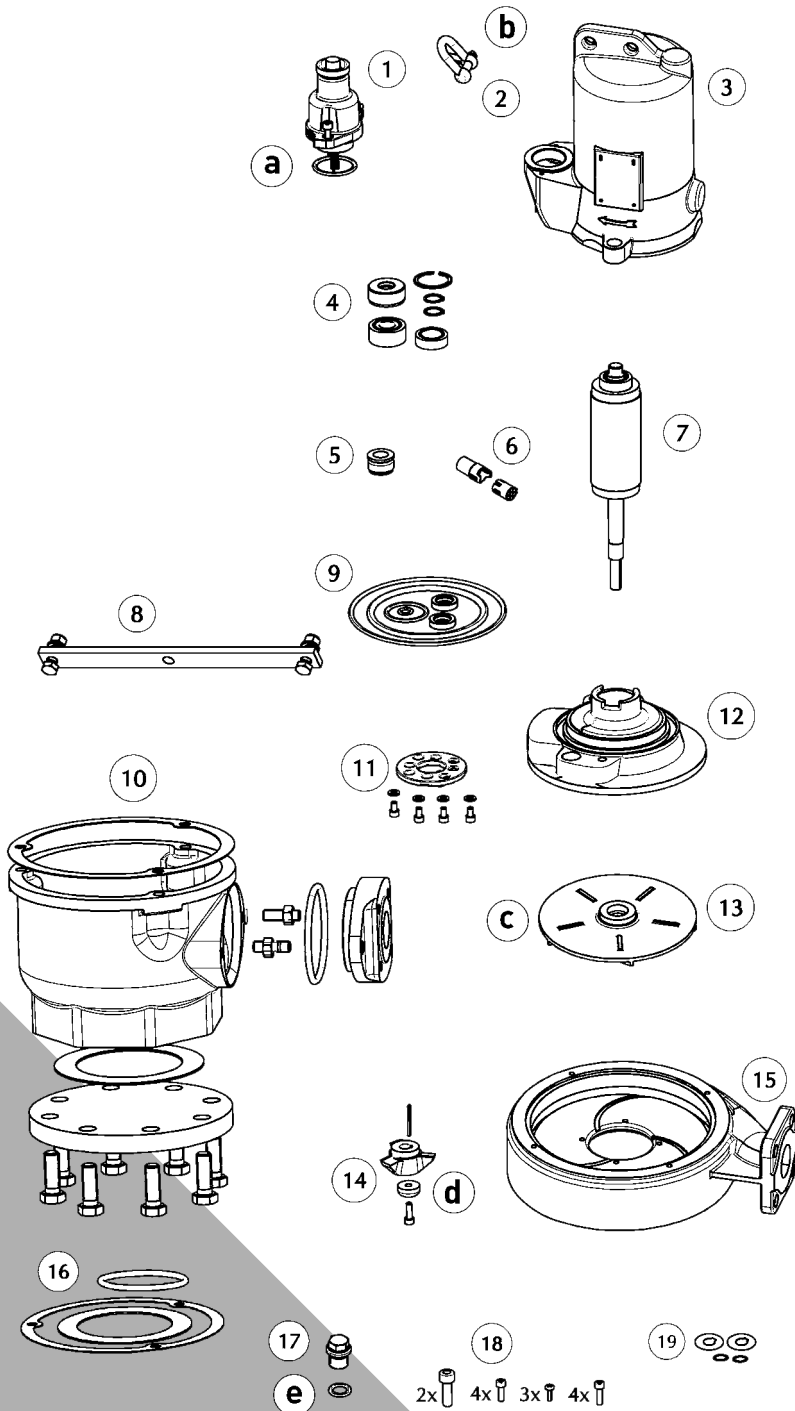

MULTICUT TANDEM

Ersatzteile - Spare parts - Pièces de rechange - Reserveonderdelen - Parti di ricambio - Reservedele - Reservdelar
 Varaosat - Części zamienne - Náhradní díly - Alkatrészek - Piese de schimb - Запасные части - 备件

① Leitung 10m 15m 20m	Cable	JP45469 JP45583 JP45584
② Schäkel	Shackle	JP45904
③ Stator + Gehäuse	Stator + Housing	JP46211
④ Lagersatz	Bearing set	JP46214
⑤ Gleitringdichtung	Mechanical seal	JP46567
⑥ Steckverbinder 35/2, 36/2 45/2	Connector	JP46572 JP46573
⑦ Rotorwelle	Rotor shaft	JP46564
⑧ Befestigungsschiene	Connection rail	JP46228
⑨ Dichtungssatz	Seal set	JP46215
⑩ Zwischenflansch	Connecting flange	JP46227
⑪ Schneidplatte	Cutter plate	JP45470
⑫ Lagerkammer 35/2, 36/2 45/2	Bearing housing	JP46216 JP46217
⑬ Laufrad 35/2 36/2 45/2	Impeller	JP46218 JP46219 JP46220
⑭ Schneidrotor	Cutter	JP46223
⑮ Pumpengehäuse 35/2, 36/2 45/2	Pump casing	JP46226 JP48405
⑯ Dichtungssatz Zw.Fl.	Seal set con. flange	JP47398
⑰ Ölschraube	Oil screw	JP46046
⑱ Schraubensatz	Screw set	JP46563
⑲ Passscheiben	Shim rings	JP46571
⑳ 1l Öl	1l Oil	JP48236

a	10x O-Ring 38x3,5	JP48109
b	10x Splint / Cotter pins 1,6 x 20	JP46182
c	10x Scheibe / Shim ring 18x25x0,2	JP48111
d	10x Scheibe / Shim ring 18x30x0,1	JP48085
	10x Scheibe / Shim ring 18x30x0,2	JP48086
	10x Scheibe / Shim ring 18x30x0,3	JP48087
e	10x O-Ring 10x2,5	JP48088