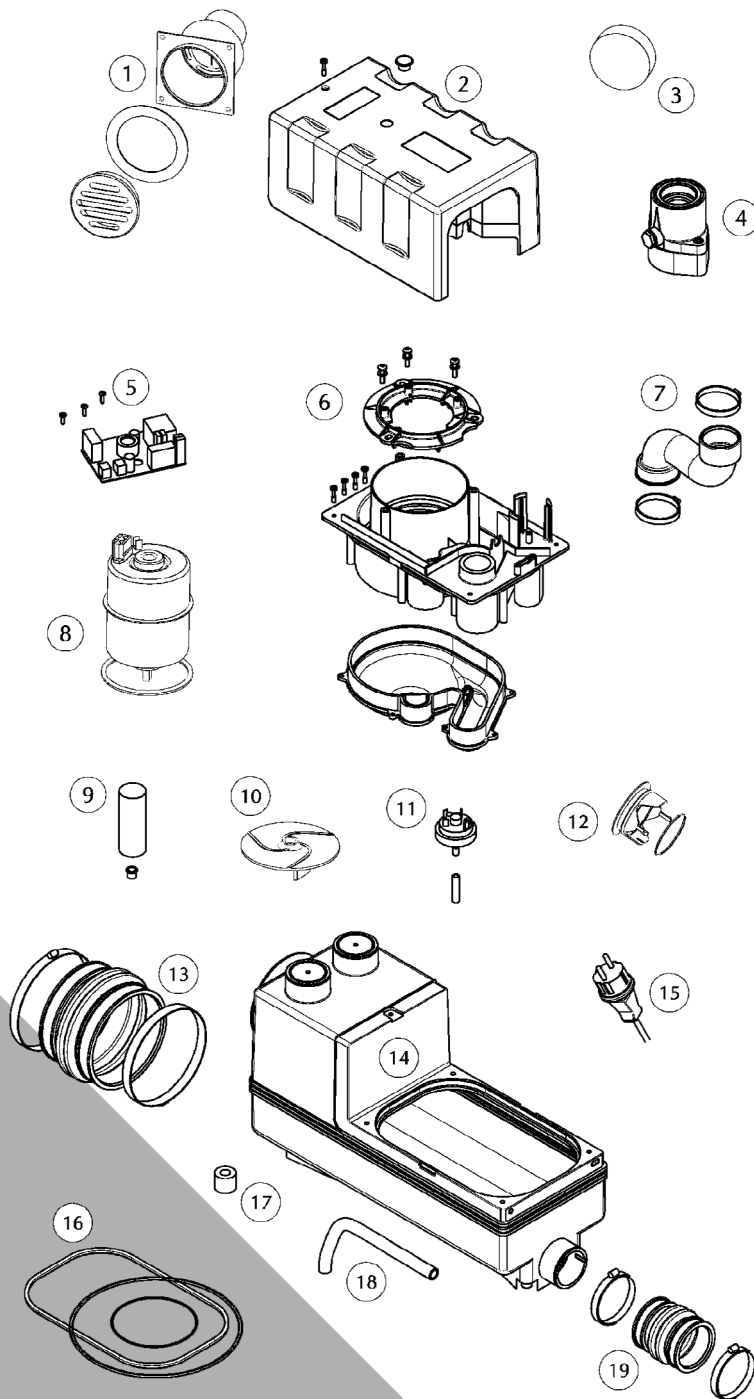

**WCFIX 260 V (JP09320)**

Ersatzteile - Spare parts - Pièces de rechange - Reserveonderdelen - Parti di ricambio - Reservedele - Reservdelar  
 Varaosat - Części zamienne - Náhradní díly - Alkatrészek - Piese de schimb - Запасные части - 备件

09320-3

|   |                  |                 |                |
|---|------------------|-----------------|----------------|
| ① | Filtergehäuse    | Filter housing  | <b>JP47205</b> |
| ② | Haube            | Hood            | <b>JP47528</b> |
| ③ | Filter           | Filter          | <b>JP45092</b> |
| ④ | Rückschlagklappe | Reflux valve    | <b>JP09739</b> |
| ⑤ | Platine          | PCB             | <b>JP47514</b> |
| ⑥ | Motorgehäuse     | Motor housing   | <b>JP47524</b> |
| ⑦ | Druckabgang      | Pressure outlet | <b>JP47530</b> |
| ⑧ | Motor            | Motor           | <b>JP47504</b> |
| ⑨ | Kondensator      | Capacitor       | <b>JP47515</b> |
| ⑩ | Lauftrad         | Impeller        | <b>JP47521</b> |
| ⑪ | Druckschalter    | Pressure switch | <b>JP47509</b> |
| ⑫ | Vorrangklappe    | Priority valve  | <b>JP47531</b> |
| ⑬ | Manschette       | Collar          | <b>JP27736</b> |
| ⑭ | Behälter         | Tank            | <b>JP47523</b> |
| ⑮ | Netzleitung      | Cable           | <b>JP47522</b> |
| ⑯ | Motorabdichtung  | Motor sealing   | <b>JP47525</b> |
| ⑰ | Gummifuß         | Rubber foot     | <b>JP47516</b> |
| ⑱ | Schlauch         | Drainage hose   | <b>JP47526</b> |
| ⑲ | Manschette       | Collar          | <b>JP47527</b> |