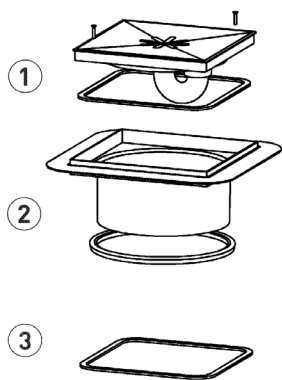

BAUFIX 200-40 (JP09991) • BAUFIX 200-50 (JP44989)

Ersatzteile - Spare parts - Pièces de rechange - Reserveonderdelen - Parti di ricambio - Reservedele - Reservdelar
 Varaosat - Części zamienne - Náhradní díly - Alkatrészek - Piese de schimb - Запасные части - 备件

①	Abdeckplatte	Cover	JP48245
②	Abdeckrahmen	Frame	JP48244
③	Dichtprofil	Profiled joint	JP47394
④	Anschluss-Set	Connecting kit	
	Baufix 200-40		JP47563
	Baufix 200-50		JP47640
⑤	Wanddurchführung	Wall duct	
	Baufix 200-40		JP47568
	Baufix 200-50		JP47642
⑥	Rückflussverhinderer	Reflux valve	
	Baufix 200-40		JP47567
	Baufix 200-50		JP47641
⑦	Traverse		
	Baufix 200-40		JP47569