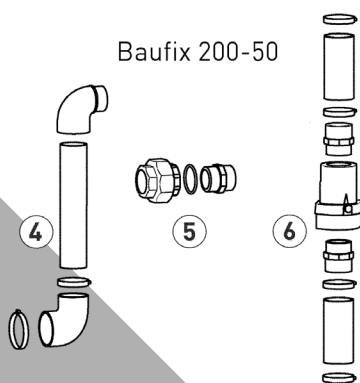

BAUFIX 200-40 (JP09991) • BAUFIX 200-50 (JP44989)

Ersatzteile - Spare parts - Pièces de rechange - Reserveonderdelen - Parti di ricambio - Reservedele - Reservdelar
 Varaosat - Części zamienne - Náhradní díly - Alkatrészek - Piese de schimb - Запасные части - 备件

①	Abdeckplatte	Cover	JP48245
②	Abdeckrahmen	Frame	JP48244
③	Dichtprofil	Profiled joint	JP47394
④	Anschluss-Set	Connecting kit	
	Baufix 200-40		JP47563
	Baufix 200-50		JP47640
⑤	Wanddurchführung	Wall duct	
	Baufix 200-40		JP47568
	Baufix 200-50		JP47642
⑥	Rückflussverhinderer	Reflux valve	
	Baufix 200-40		JP47567
	Baufix 200-50		JP47641
⑦	Traverse		
	Baufix 200-40		JP47569