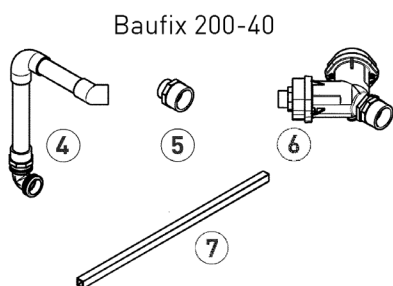

BAUFIX 200-40 (JP09991) • BAUFIX 200-50 (JP44989)

Ersatzteile - Spare parts - Pièces de rechange - Reserveonderdelen - Parti di ricambio - Reservedele - Reservdelar
 Varaosat - Części zamienne - Náhradní díly - Alkatrészek - Piese de schimb - Запасные части - 备件

①	Abdeckplatte	Cover	JP48245
②	Abdeckrahmen	Frame	JP48244
③	Dichtprofil	Profiled joint	JP47394
④	Anschluss-Set	Connecting kit	
	Baufix 200-40		JP47563
	Baufix 200-50		JP47640
⑤	Wanddurchführung	Wall duct	
	Baufix 200-40		JP47568
	Baufix 200-50		JP47642
⑥	Rückflussverhinderer	Reflux valve	
	Baufix 200-40		JP47567
	Baufix 200-50		JP47641
⑦	Traverse		
	Baufix 200-40		JP47569