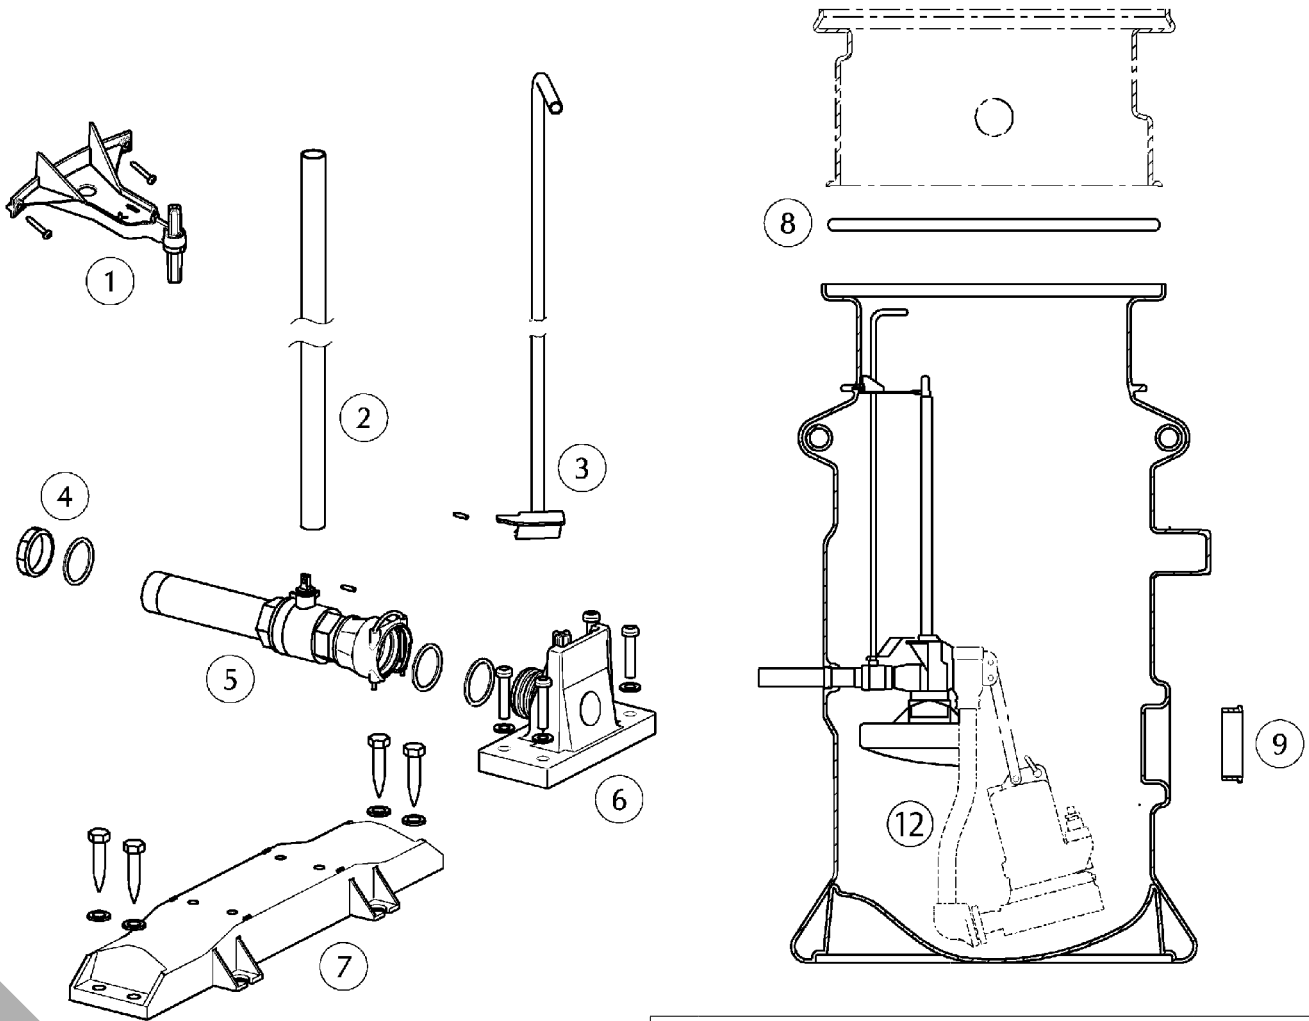

①	Gleitrohrhalter	Guide tube bracket	JP45807
②	Gleitrohr	Guide tube	JP48453
③	Kugelhahnverlängerung	Ball valve extention	JP46063
④	Wandabdichtung	Wall seal	JP48625
⑤	Druckabgang	Pressure outlet	JP46064
⑥	Kupplung	Coupling unit	JP46066
⑦	Traverse	Tie bar	JP46065
⑧	Montageset	Installation set	JP46463
⑨	Zulaufdichtung	Inlet seal	JP46008
⑩	Sicherungsbügel	Safety clips	JP48258
⑪	O-Ring	O-Ring	JP48259
⑫	Druckrohr	Pressure pipe	
	MultiCut 08		JP48562
	MultiCut 25-45		JP48563

47955-01

①	Gleitrohrhalter	Guide tube bracket	JP46067
②	Gleitrohr	Guide tube	JP48453
③	Kugelhahnverlängerung	Ball valve extention	JP46068
④	Wandabdichtung	Wall seal	JP48625
⑤	Druckabgang	Pressure outlet	JP46069
⑥	Kupplung	Coupling unit	JP46071
⑦	Traverse	Tie bar	JP48454
⑧	Montageset	Installation set	JP46463
⑨	Zulaufdichtung	Inlet seal	JP46008
⑩	Sicherungsbügel	Safety clips	JP48258
⑪	O-Ring	O-Ring	JP48259
⑫	Druckrohr	Pressure pipe	JP48565