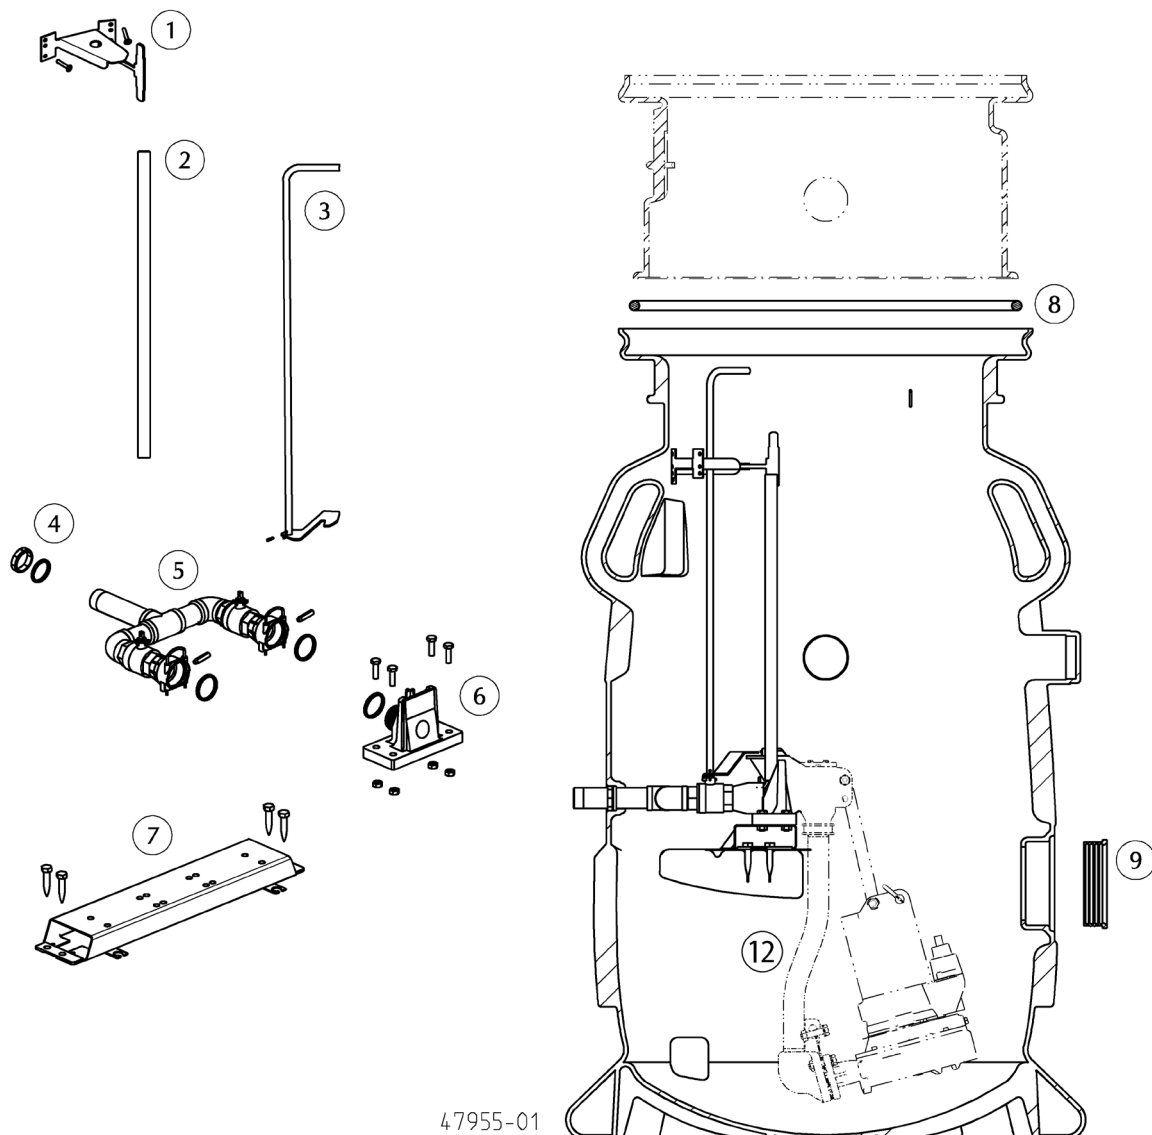

①	Gleitrohrhalter	Guide tube bracket	JP45807
②	Gleitrohr	Guide tube	JP48453
③	Kugelhahnverlängerung	Ball valve extention	JP46063
④	Wandabdichtung	Wall seal	JP48625
⑤	Druckabgang	Pressure outlet	JP46064
⑥	Kupplung	Coupling unit	JP46066
⑦	Traverse	Tie bar	JP46065
⑧	Montageset	Installation set	JP46463
⑨	Zulaufdichtung	Inlet seal	JP46008
⑩	Sicherungsbügel	Safety clips	JP48258
⑪	O-Ring	O-Ring	JP48259
⑫	Druckrohr	Pressure pipe	
	MultiCut 08		JP48562
	MultiCut 25-45		JP48563

47955-01

①	Gleitrohrhalter	Guide tube bracket	JP46067
②	Gleitrohr	Guide tube	JP48453
③	Kugelhahnverlängerung	Ball valve extention	JP46068
④	Wandabdichtung	Wall seal	JP48625
⑤	Druckabgang	Pressure outlet	JP46069
⑥	Kupplung	Coupling unit	JP46071
⑦	Traverse	Tie bar	JP48454
⑧	Montageset	Installation set	JP46463
⑨	Zulaufdichtung	Inlet seal	JP46008
⑩	Sicherungsbügel	Safety clips	JP48258
⑪	O-Ring	O-Ring	JP48259
⑫	Druckrohr	Pressure pipe	JP48565