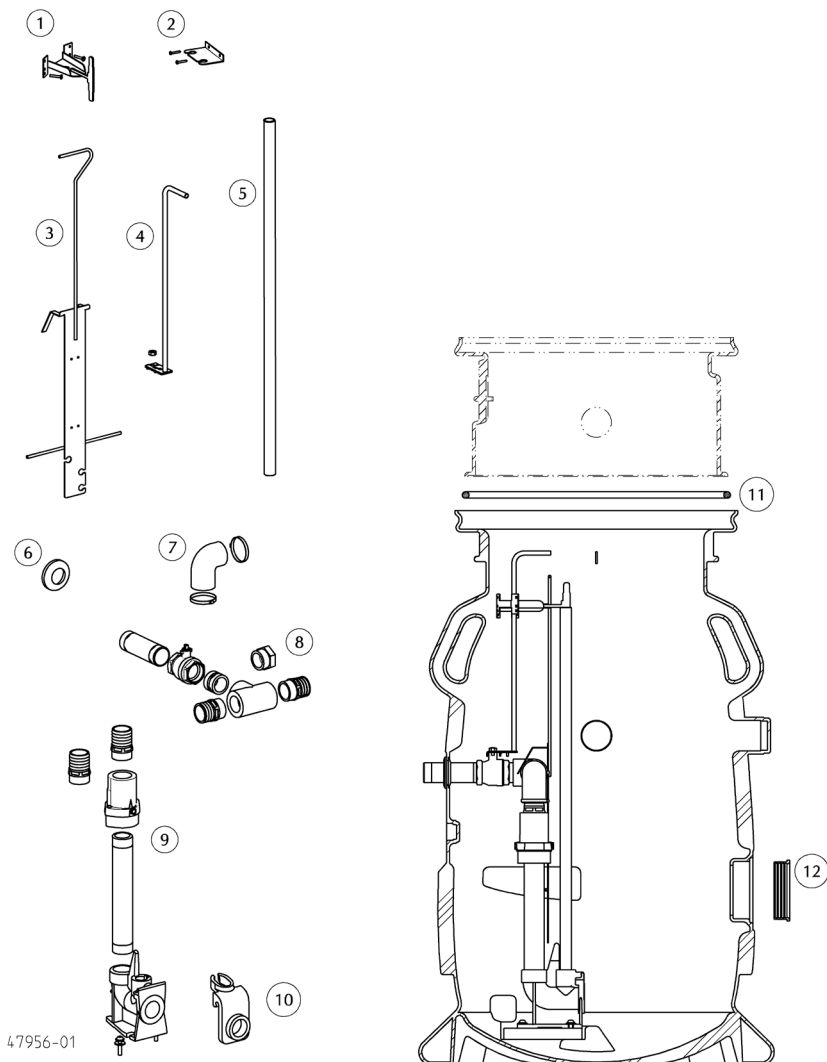

47956-01

① Gleitrohrhalter	Guide tube bracket	JP46067
② Halteblech Niveaugeber	Level control retainer	JP48467
③ KT-Halterung	KT retainer	JP48464
④ Kugelhahnverlängerung	Ball valve extension	JP48459
⑤ Gleitrohr	Guide rail tube	
DN 32		JP48462
DN 50		JP48463
⑥ Dichtung Druckabgang	Seal pressure outlet	
DN 32		JP48465
DN 50		JP48466
⑦ Schlauchkrümmer	Hose elbow	
DN 32		JP48460
DN 50		JP48461

⑧ Druckabgang	Pressure outlet	
DN 32		JP48457
DN 50		JP48458
⑨ Einbauten	Installation set	
DN 32		JP48455
DN 50		JP48456
⑩ Kupplungsklaue	Coupling claw	
DN 32		JP49066
DN 50		JP45128
⑪ Montageset	Installation set	JP46463
⑫ Zulaufdichtung	Inlet seal	JP46008