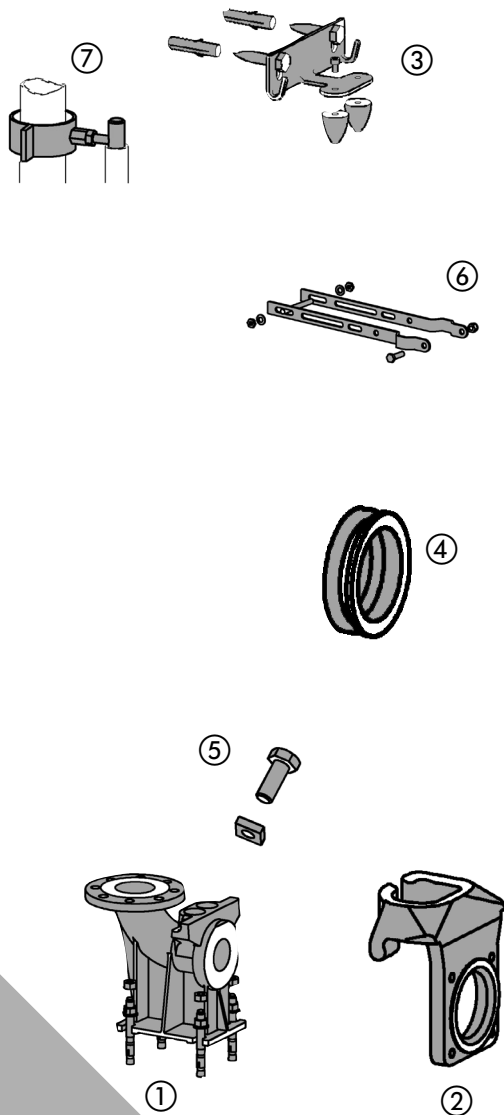

Ersatzteile - Spare parts - Pièces de rechange - Reserveonderdelen - Parti di ricambio - Reservedele - Reservdelar
 Varaosat - Części zamienne - Náhradní díly - Alkatrészek - Piese de schimb - Запасные части - 备件

32	②	Klaue	Coupling claw	JP49066
	④	Dichtung	Seal	JP49068
	⑥	Sicherung	Lever	JP49070
	⑦	Befestigung	Retrainer	JP49128
35 -08	①	Fuß	Duckfoot bend	JP45634
	②	Klaue	Coupling claw	JP45126
	③	Befestigung	Retrainer	JP45118
	④	Dichtungen	Seals	JP45134
	⑤	Klemmung	Guide tube fixation	JP45124
35	①	Fuß	Duckfoot bend	JP45634
	②	Klaue	Coupling claw	JP45125
	③	Befestigung	Retrainer	JP45118
	④	Dichtungen	Seals	JP45134
	⑤	Klemmung	Guide tube fixation	JP45124
40	①	Fuß	Duckfoot bend	JP45634
	②	Klaue	Coupling claw	JP45127
	③	Befestigung	Retrainer	JP45118
	④	Dichtungen	Seals	JP45134
	⑤	Klemmung	Guide tube fixation	JP45124
50	①	Fuß	Duckfoot bend	JP45635
	②	Klaue	Coupling claw	JP45128
	③	Befestigung	Retrainer	JP45118
	④	Dichtung	Seal	JP45135
	⑤	Klemmung	Guide tube fixation	JP45124
	⑥	Sicherung	Lever	JP41024 JP49171
65	①	Fuß	Duckfoot bend	JP45636
	②	Klaue	Coupling claw	JP45129
	③	Befestigung	Retrainer	JP45119
	④	Dichtung	Seal	JP45136
80	①	Fuß	Duckfoot bend	JP45637
	②	Klaue	Coupling claw	JP45130
	③	Befestigung	Retrainer	JP45119
	④	Dichtung	Seal	JP45137
100	①	Fuß	Duckfoot bend	JP45638
	②	Klaue	Coupling claw	JP45131
	③	Befestigung	Retrainer	JP45119
	④	Dichtung	Seal	JP45138
101	①	Fuß	Duckfoot bend	JP45639
	②	Klaue	Coupling claw	JP45131
	③	Befestigung	Retrainer	JP45119
	④	Dichtung	Seal	JP45138
151	①	Fuß	Duckfoot bend	JP45640
	②	Klaue	Coupling claw	JP45132
	③	Befestigung	Retrainer	JP45120
	④	Dichtung	Seal	JP45139
	⑥	Sicherung C2	Lever C2	JP50179
200	①	Fuß	Duckfoot bend	JP45641
	②	Klaue	Coupling claw	JP45133
	③	Befestigung	Retrainer	JP45120
	④	Dichtung	Seal	JP45140
	⑥	Sicherung	Lever	JP45123