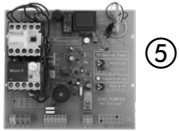

①

②

③

④

⑤

⑥

⑦

①	Gehäuse A	Housing A	JP47692
②	Scharnier	Hinge	JP48310
③	Wippschalter	Switch, 3 positions	JP47783
④	Betriebsstundenzähler	Operation hours counter	JP47672
⑤	Gedruckte Schaltung	PCB	
	AD 00E		JP47712
	AD 00		JP46846
	AD 25		JP46839
	AD 46		JP47717
	AD 610		JP47726
	AD 910		JP48313
⑥	Überstromrelais	Overcurrent relay	
	ZE-4	2,4-4 A	JP47779
	ZE-6	4-6 A	JP47780
	ZE-9	6-9 A	JP47781
⑦	Schütz	Contactor	
	DIL EM 10		JP47671
	DIL EM 12-15		JP48311