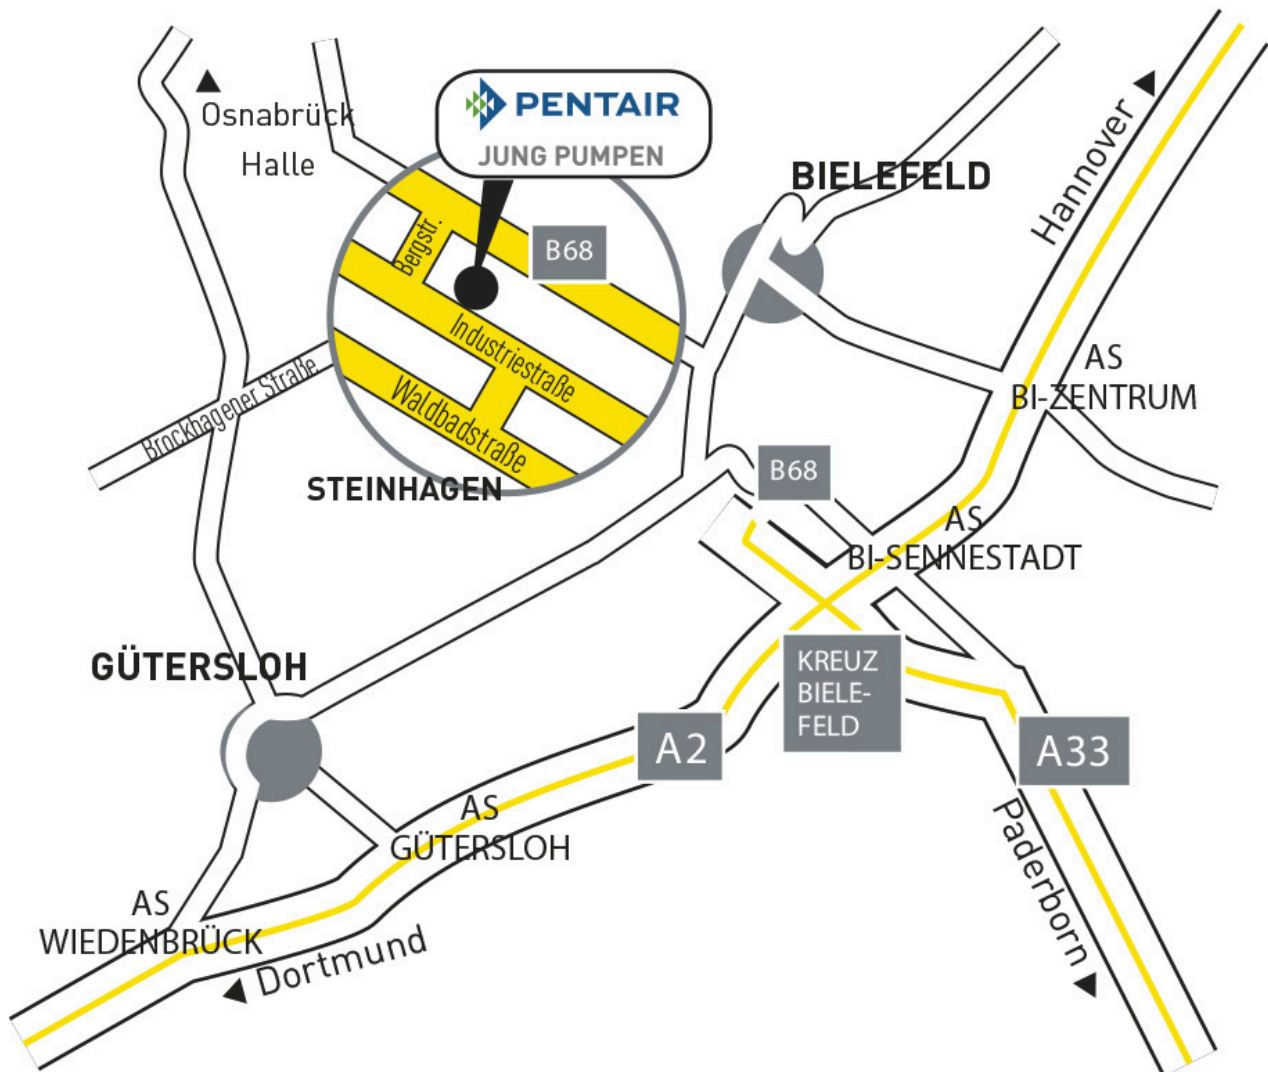

Anfahrt

Anfahrt aus Richtung Hannover bzw. Kassel:

A2 Ausfahrt Nr. 26, Bielefeld-Sennestadt •
 Links B 68 in Richtung Osnabrück/Halle, Bielefeld • **Hinter IKEA** rechts in Richtung Osnabrück/Bielefeld •
 1. Abfahrt rechts auf die B 68 in Richtung Osnabrück/Halle •
 Nach ca. 5 km liegt links JUNG PUMPEN • Die nächste Straße links abbiegen

Anfahrt aus Richtung Dortmund:

A2 Ausfahrt Nr. 23, Rheda-Wiedenbrück / Gütersloh-Süd •
 Rechts Richtung Gütersloh • Auf dem Ring nach der ARAL-Tankstelle links Richtung Osnabrück / Halle •
 In Brockhagen an der Ampel rechts Richtung Steinhausen •
 Durch Steinhausen hindurch bis zur B 68 • Links auf die B 68 Richtung Osnabrück / Halle • Nach ca. 1 km liegt
 links JUNG PUMPEN • Die nächste Straße links abbiegen

Anfahrt mit der Deutschen Bahn:

Ab dem Hauptbahnhof Bielefeld bestehen gute Zugverbindungen mit der Regionalbahn in Richtung Steinhausen (Fahrtdauer ca. 13 min). Der Bahnhof Steinhausen liegt 5 Minuten von JUNG PUMPEN entfernt.