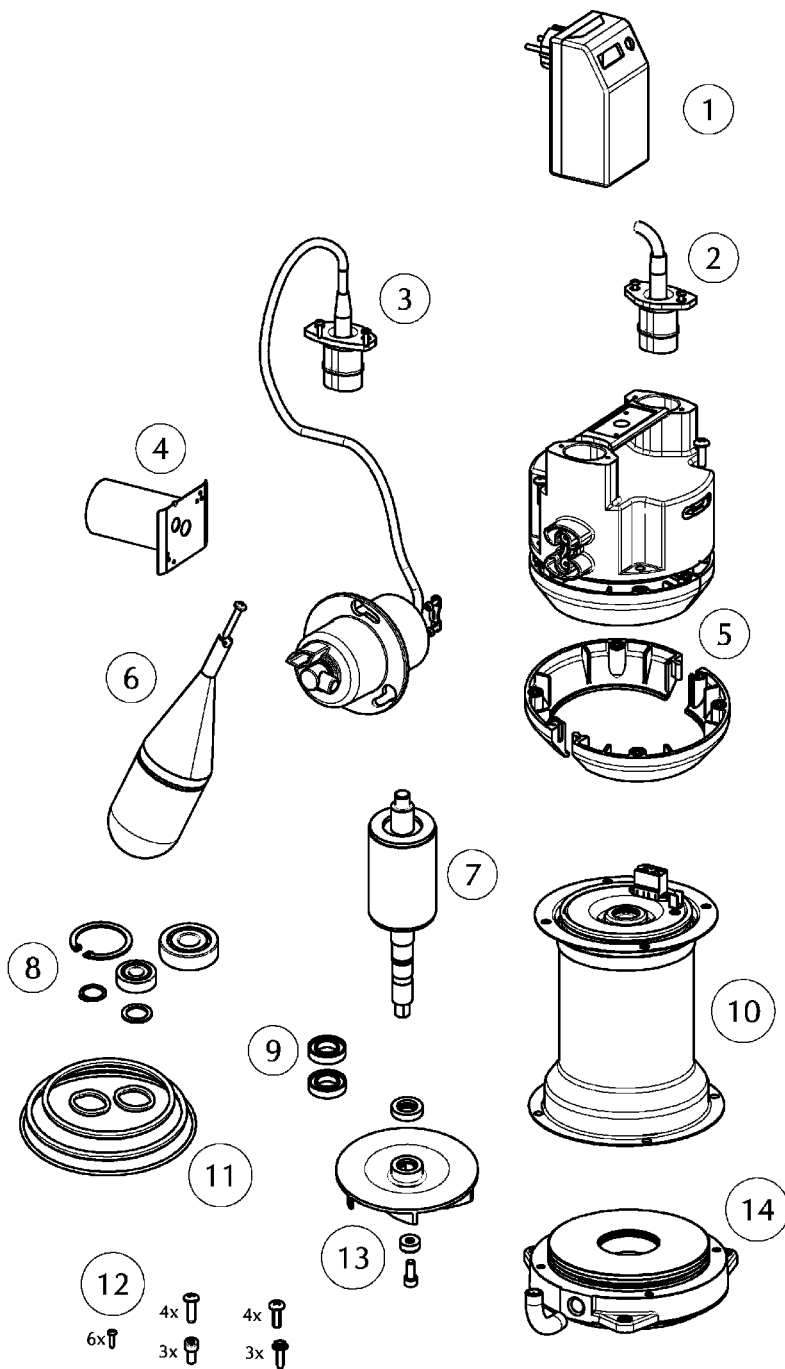

COMPLI 300 E

Ersatzteile - Spare parts - Pièces de rechange - Reserveonderdelen - Parti di ricambio - Reservedele - Reservdelar
 Varaosat - Części zamienne - Náhradní díly - Alkatrészek - Piese de schimb - Запасные части - 备件

①	Elast. Verbindung	Elastic connector	JP42792
②	Motoreinheit	Motor unit	JP42788
③	Flansch	Flange	JP42793
④	Rückschlagventil	Reflux valve	JP42794
⑤	Gummiklappe	Valve flap	JP46841
⑥	Basisplatte	Basis plate	JP42797
⑦	Dichtband	Sealing tape	JP47966
⑧	Überschiebmuffe	Collar	JP47287
⑨	Wartungsdeckel	Service lid	JP42798
⑩	Klemmflansch	Clamping flange	JP42795
⑪	Pumpenlüftung	Pump ventilation	JP42799
⑫	Steckdichtung	Plug in seal	JP45099
⑬	Behälter	Tank	JP44749
⑭	Auftriebssicherung	Anti floating	JP42796
⑮	Schraubensatz	Screw set	JP42800
⑯	Dichtungssatz	Seal set	JP42801

43135-02

①	Steuerung	Control unit	JP42802
②	Leitung	Cable	JP46843
③	Niveauschaltung	Level control unit	JP42808
④	Kondensator	Capacitor	JP46016
⑤	Haube	Top Cover	JP46019
⑥	Schwimmer	Float	JP42771
⑦	Rotorwelle	Rotor shaft	JP47289
⑧	Lagersatz	Bearing set	JP46042
⑨	Motorabdichtung	Motor seals	JP46728
⑩	Stator + Gehäuse	Stator + Housing	JP46029
⑪	Dichtungssatz	Seal set	JP42810
⑫	Schraubensatz	Screw set	JP42809
⑬	Lauftrad	Impeller	JP46053
⑭	Lagerschild	Bearing housing	JP42806