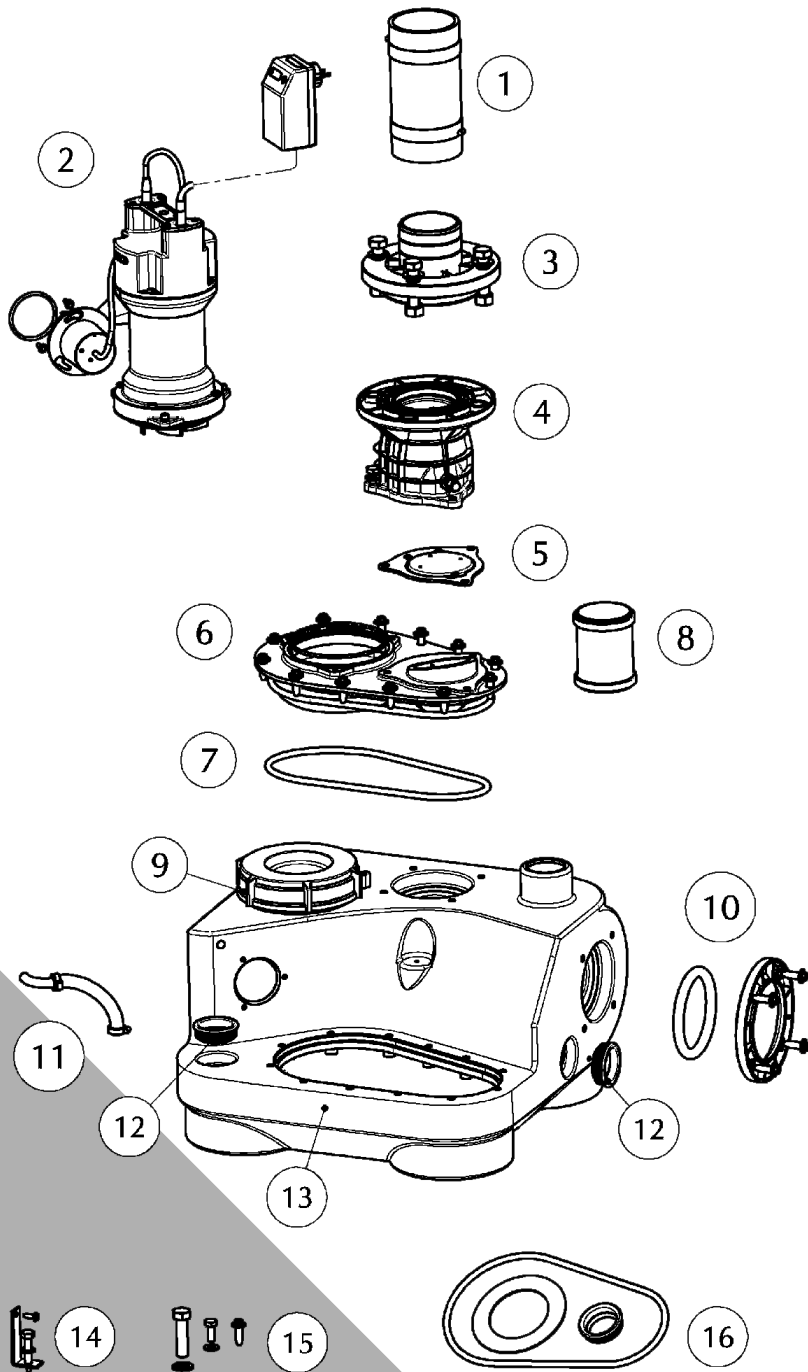

COMPLI 300 E

Ersatzteile - Spare parts - Pièces de rechange - Reserveonderdelen - Parti di ricambio - Reservedele - Reservdelar
 Varaosat - Części zamienne - Náhradní díly - Alkatrészek - Piese de schimb - Запасные части - 备件

①	Elast. Verbindung	Elastic connector	JP42792
②	Motoreinheit	Motor unit	JP42788
③	Flansch	Flange	JP42793
④	Rückschlagventil	Reflux valve	JP42794
⑤	Gummiklappe	Valve flap	JP46841
⑥	Basisplatte	Basis plate	JP42797
⑦	Dichtband	Sealing tape	JP47966
⑧	Überschiebmuffe	Collar	JP47287
⑨	Wartungsdeckel	Service lid	JP42798
⑩	Klemmflansch	Clamping flange	JP42795
⑪	Pumpenlüftung	Pump ventilation	JP42799
⑫	Steckdichtung	Plug in seal	JP45099
⑬	Behälter	Tank	JP44749
⑭	Auftriebssicherung	Anti floating	JP42796
⑮	Schraubensatz	Screw set	JP42800
⑯	Dichtungssatz	Seal set	JP42801

43135-02

①	Steuerung	Control unit	JP42802
②	Leitung	Cable	JP46843
③	Niveauschaltung	Level control unit	JP42808
④	Kondensator	Capacitor	JP46016
⑤	Haube	Top Cover	JP46019
⑥	Schwimmer	Float	JP42771
⑦	Rotorwelle	Rotor shaft	JP47289
⑧	Lagersatz	Bearing set	JP46042
⑨	Motorabdichtung	Motor seals	JP46728
⑩	Stator + Gehäuse	Stator + Housing	JP46029
⑪	Dichtungssatz	Seal set	JP42810
⑫	Schraubensatz	Screw set	JP42809
⑬	Lauftrad	Impeller	JP46053
⑭	Lagerschild	Bearing housing	JP42806