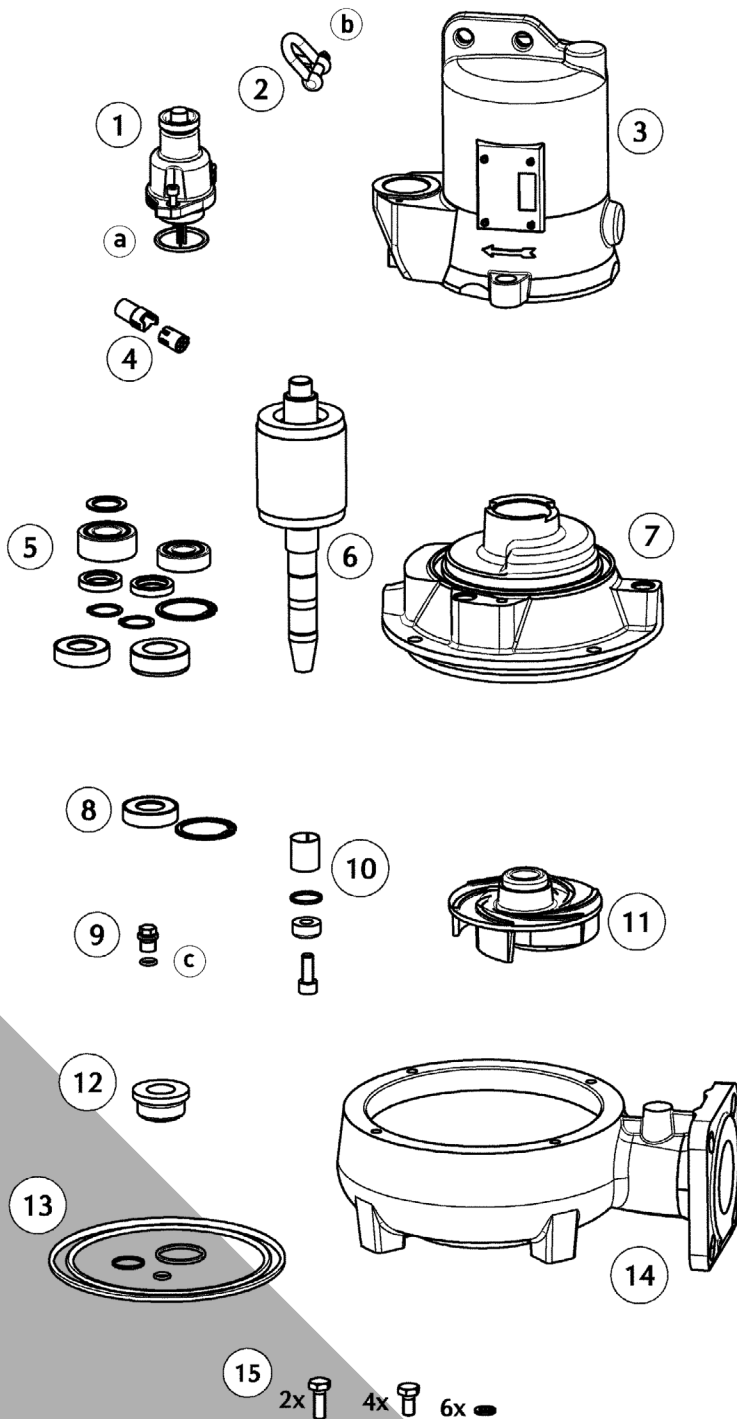

①	Leitung	Cable	
	10 M		JP46259
	EX, 10 M		JP45469
	EX, 15 M		JP45583
	EX, 20 M		JP45584
②	Schäkel	Shackle	JP45904
③	Stator + Gehäuse	Stator + Housing	
	25/2		JP44008
	35/2		JP46211
	10/4, 15/4, 25/4		JP47042
	35/4		JP47045
④	Steckverbinder	Connector	JP46572
⑤	Lagersatz	Bearing set	JP46214
⑥	Rotorwelle	Rotor shaft	
	25/2		JP47038
	35/2		JP47039
	10/4, 15/4, 25/4		JP47040
	35/4		JP47041
⑦	Lagerkammer	Bearing housing	JP46720
⑧	Wellenabdeckung	Shaft cover	JP47043
⑨	Ölschraube	Oil screw	JP46046
⑩	Lauf rad befestigung	Impeller fixation	JP47059
⑪	Lauf rad	Impeller	
	10/4 CW1		JP46776
	15/4 BW1, 15/4 CW1		JP46710
	25/4 BW1, 25/4 CW1		JP46711
	35/4 BW1, 35/4 CW1		JP46712
	25/2 AW		JP46713
	35/2 AW		JP46714
	25/2 BW1		JP46715
	35/2 BW1		JP46716
⑫	Gleit ring dichtung	Mechanical seal	JP46567
⑬	Dichtungssatz	Set of seals	JP47077
⑭	Pumpengehäuse	Pump casing	
	AW		JP46719
	BW1		JP46718
	CW1		JP46717
⑮	Schraubensatz	Screw set	JP47076
⑯	1l Öl	1l Oil	JP48236

a	10x O-Ring 38x3,5	JP48109
b	10x Splint / Cotter pins 1,6x20	JP46182
c	10x O-Ring 10x2,5	JP48088

MULTIFREE 55 - 75

①	Leitung 10 M EX, 10 M	Cable	JP47179 JP47180
②	Schäkel	Shackle	JP45904
③	Stator + Gehäuse 55/4 75/4	Stator + Housing	JP47142 JP47143
④	Steckverbinder	Connector	JP46573
⑤	Lagersatz	Bearing set	JP47137
⑥	Rotorwelle 55/4 75/4	Rotor shaft	JP47151 JP47152
⑦	Lagerdeckel	Bearing cover	JP47155
⑧	Ölschraube	Oil screw	JP46046
⑨	Lagerkammer	Bearing housing	JP47158
⑩	Wellenabdeckung	Shaft cover	JP47181
⑪	Trennflansch	Partition flange	JP47159
⑫	Gleitringdichtung	Mechanical seal	JP46587
⑬	Gleitringdichtung	Mechanical seal	JP47140
⑭	Lauf rad befestigung	Impeller fixation	JP47182
⑮	Lauf rad 55/4 75/4	Impeller	JP47232 JP47233
⑯	Dichtungssatz	Set of seals	JP47138
⑰	Pumpengehäuse	Pump casing	JP46723
⑱	Schraubensatz	Screw set	JP47139
⑲	1l Öl	1l Oil	JP48236

a	10x O-Ring 47x3,5	JP48110
b	10x Splint / Cotter pins 1,6x20	JP46182
c	10x O-Ring 10x2,5	JP48088