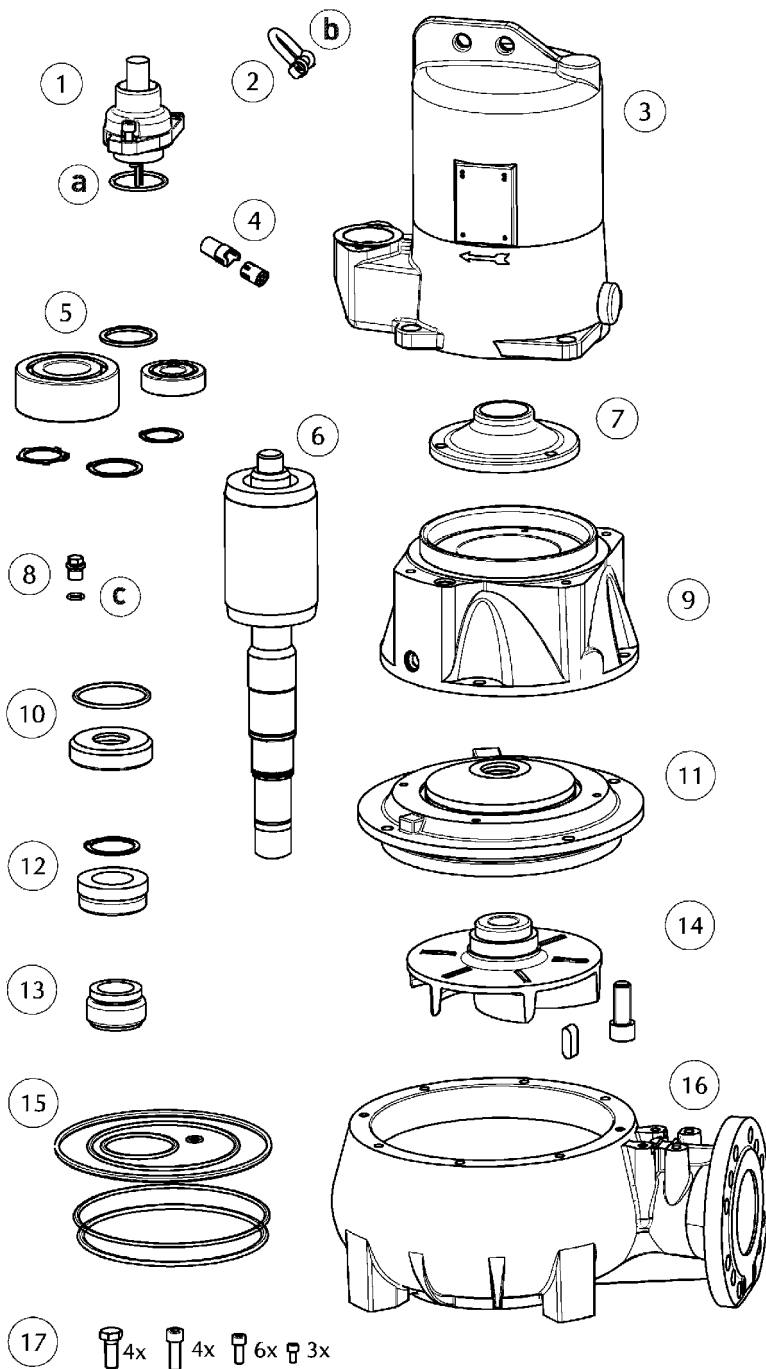

①	Leitung	Cable	
	10 M		JP46259
	EX, 10 M		JP45469
	EX, 15 M		JP45583
	EX, 20 M		JP45584
②	Schäkel	Shackle	JP45904
③	Stator + Gehäuse	Stator + Housing	
	25/2		JP44008
	35/2		JP46211
	10/4, 15/4, 25/4		JP47042
	35/4		JP47045
④	Steckverbinder	Connector	JP46572
⑤	Lagersatz	Bearing set	JP46214
⑥	Rotorwelle	Rotor shaft	
	25/2		JP47038
	35/2		JP47039
	10/4, 15/4, 25/4		JP47040
	35/4		JP47041
⑦	Lagerkammer	Bearing housing	JP46720
⑧	Wellenabdeckung	Shaft cover	JP47043
⑨	Ölschraube	Oil screw	JP46046
⑩	Lauf rad befestigung	Impeller fixation	JP47059
⑪	Lauf rad	Impeller	
	10/4 CW1		JP46776
	15/4 BW1, 15/4 CW1		JP46710
	25/4 BW1, 25/4 CW1		JP46711
	35/4 BW1, 35/4 CW1		JP46712
	25/2 AW		JP46713
	35/2 AW		JP46714
	25/2 BW1		JP46715
	35/2 BW1		JP46716
⑫	Gleit ring dichtung	Mechanical seal	JP46567
⑬	Dichtungssatz	Set of seals	JP47077
⑭	Pumpengehäuse	Pump casing	
	AW		JP46719
	BW1		JP46718
	CW1		JP46717
⑮	Schraubensatz	Screw set	JP47076
⑯	1l Öl	1l Oil	JP48236

a	10x O-Ring 38x3,5	JP48109
b	10x Splint / Cotter pins 1,6x20	JP46182
c	10x O-Ring 10x2,5	JP48088

MULTIFREE 55 - 75

①	Leitung 10 M EX, 10 M	Cable	JP47179 JP47180
②	Schäkel	Shackle	JP45904
③	Stator + Gehäuse 55/4 75/4	Stator + Housing	JP47142 JP47143
④	Steckverbinder	Connector	JP46573
⑤	Lagersatz	Bearing set	JP47137
⑥	Rotorwelle 55/4 75/4	Rotor shaft	JP47151 JP47152
⑦	Lagerdeckel	Bearing cover	JP47155
⑧	Ölschraube	Oil screw	JP46046
⑨	Lagerkammer	Bearing housing	JP47158
⑩	Wellenabdeckung	Shaft cover	JP47181
⑪	Trennflansch	Partition flange	JP47159
⑫	Gleitringdichtung	Mechanical seal	JP46587
⑬	Gleitringdichtung	Mechanical seal	JP47140
⑭	Lauf rad befestigung	Impeller fixation	JP47182
⑮	Lauf rad 55/4 75/4	Impeller	JP47232 JP47233
⑯	Dichtungssatz	Set of seals	JP47138
⑰	Pumpengehäuse	Pump casing	JP46723
⑱	Schraubensatz	Screw set	JP47139
⑲	1l Öl	1l Oil	JP48236

a	10x O-Ring 47x3,5	JP48110
b	10x Splint / Cotter pins 1,6x20	JP46182
c	10x O-Ring 10x2,5	JP48088