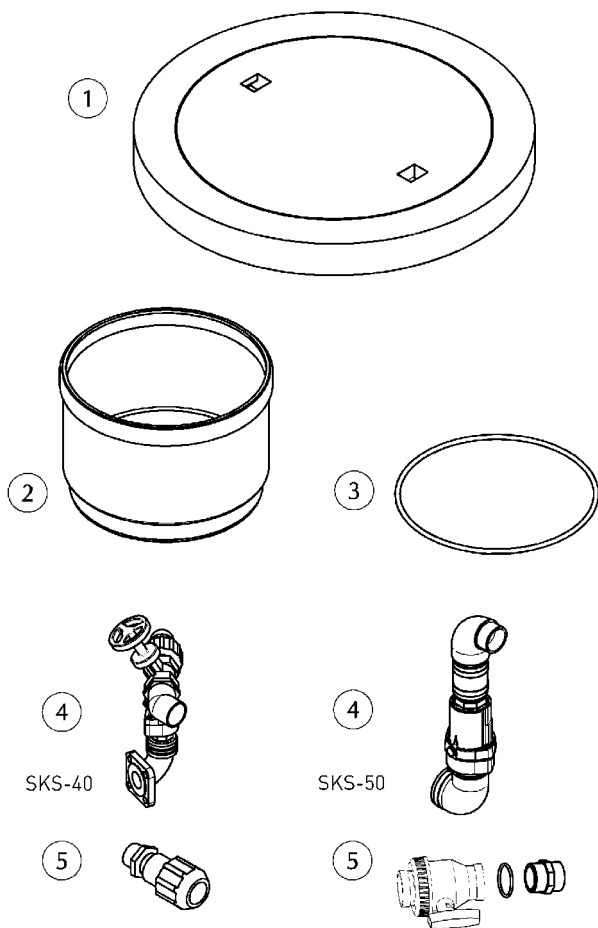

SKS 200-40 (JP09271) • SKS 200-50 (JP44990)

Ersatzteile - Spare parts - Pièces de rechange - Reserveonderdelen - Parti di ricambio - Reservedele - Reservdelar
 Varaosat - Części zamienne - Náhradní díly - Alkatrészek - Piese de schimb - Запасные части - 备件

①	Deckel	Cover	JP46437
②	Schachtaufsatz	Manhole top	JP47608
③	Dichtung	Sealing	JP47609
④	Anschluss-Set	Connecting kit	JP47610
			JP47613
⑤	Wanddurchführung	Sump duct	JP47611
			JP47614