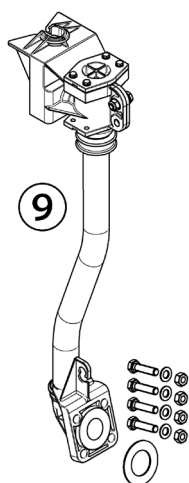

AUSTAUSCHSET

Ersatzteile - Spare parts - Pièces de rechange - Reserveonderdelen - Parti di ricambio - Reservedele - Reservdelar
 Varaosat - Części zamienne - Náhradní díly - Alkatrészek - Piese de schimb - Запасные части - 备件

①	Kugelhahnverlängerung	Ball valve extention	JP47930
②	Elast.Verbindung	Elast. connection	JP47932
③	Druckabgang	Pressure outlet	JP47931
④	Kupplung	Coupling unit	JP46066
⑤	Traverse	Tie bar	JP48260
⑥	Sicherungsbügel	Safety clips	JP48258
⑦	O-Ring	O-ring	JP48259
⑧	Schraubensatz	Screw set	JP48261
⑨	Druckrohr	Pressure pipe	
	bis 1996	until 1996	JP48564
	von 1997 bis 2007	from 1997 to 2007	JP48565