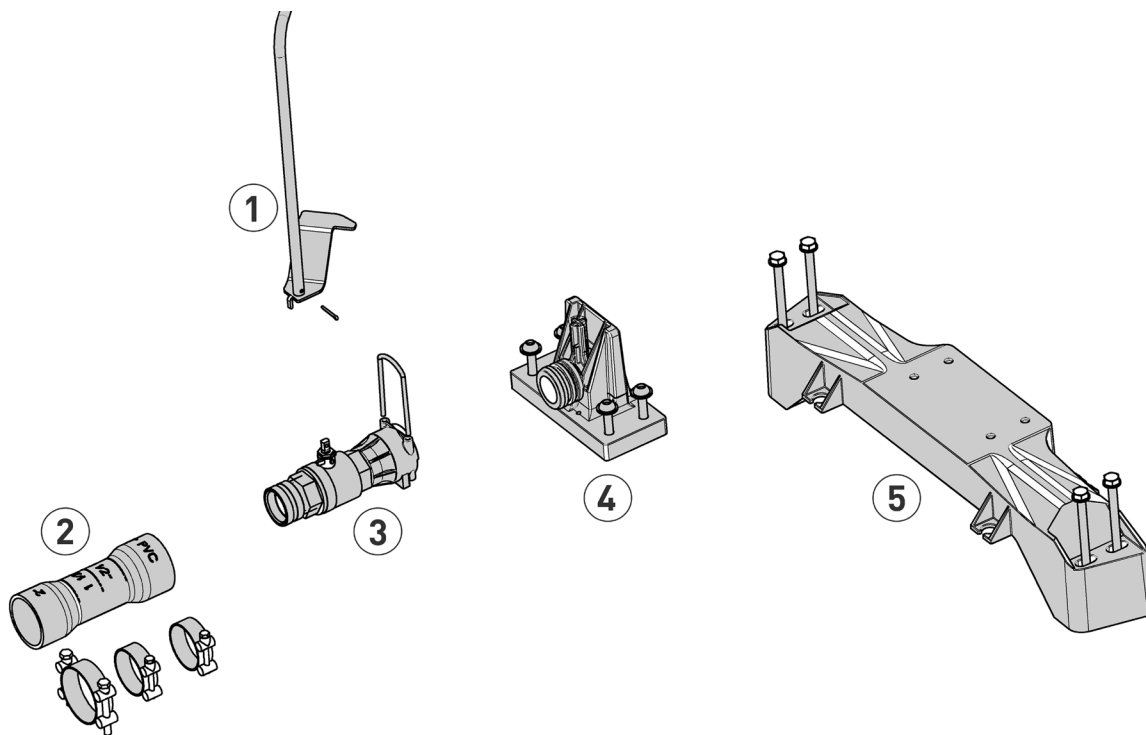

①	Kugelhahnverlängerung	Ball valve extention	JP47930
②	Elast.Verbindung	Elast. connection	JP47932
③	Druckabgang	Pressure outlet	JP47931
④	Kupplung	Coupling unit	JP46066
⑤	Traverse	Tie bar	JP48260
⑥	Sicherungsbügel	Safety clips	JP48258
⑦	O-Ring	O-ring	JP48259
⑧	Schraubensatz	Screw set	JP48261
⑨	Druckrohr	Pressure pipe	
	bis 1996	until 1996	JP48564
	von 1997 bis 2007	from 1997 to 2007	JP48565