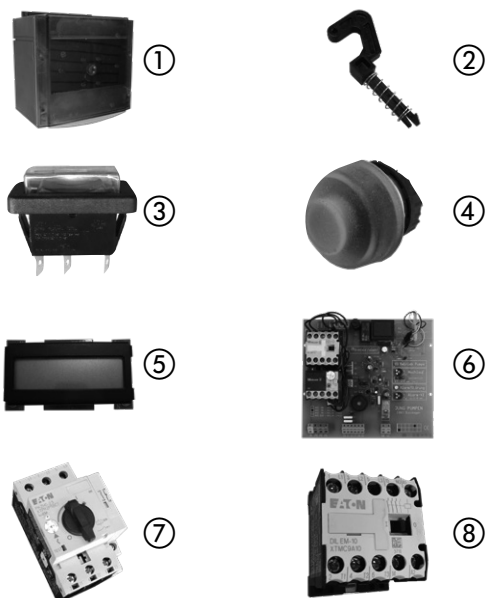

**BASICLOGO BD ... XM - BASICLOGO BD ... EXM**

Ersatzteile - Spare parts - Pièces de rechange - Reserveonderdelen - Parti di ricambio - Reservedele - Reservdelar  
 Varaosat - Części zamienne - Náhradní díly - Alkatrészek - Piese de schimb - Запасные части - 备件

① Gehäuse ADP	Housing ADP	<b>JP47692</b>
② Scharnier	Hinge	<b>JP48310</b>
③ Wippschalter	Switch, 3 positions	<b>JP47783</b>
④ Taster	Button	<b>JP48309</b>
⑤ Betriebsstundenzähler	Operation hours counter	<b>JP47672</b>
⑥ Gedruckte Schaltung	PCB	<b>JP47734</b>
⑦ Motorschutzschalter	Protective motor switch	
	2,5-4 A	<b>JP47753</b>
	4-6,3 A	<b>JP47754</b>
	6,3-10 A	<b>JP47755</b>
⑧ Schütz DIL EM 10	Contactor EIL EM 10	<b>JP47671</b>

Niveaugeber	Level detector	
⑨ Druckschalter 100/50	Pressure switch	<b>JP47699</b>
⑩ Sicherheitsbarriere	Safety barrier ATEX	<b>JP46348</b>
⑪ TLS Halter		<b>JP46456</b>
⑫ TLS Tauchschalter 9,5m		<b>JP48304</b>
	TLS Tauchschalter 15 m	<b>JP48873</b>
	TLS Tauchschalter 20 m	<b>JP47771</b>
	TLS Tauchschalter 30 m	<b>JP47772</b>
⑬ 2x Schlauchbefestigung	2x Hose fastening	<b>JP48141</b>
⑭ 2x Verschraubung	2x Hose connector	<b>JP48142</b>
⑮ 2x Schlauch, 10m	2x Hose, 10m	<b>JP48143</b>
	2x Schlauch, 15m	<b>JP48144</b>
	2x Schlauch, 20m	<b>JP48145</b>
	2x Schlauch, 30m	<b>JP48840</b>
⑯ Luftglockenset, 10m	Pressure sensor set, 10m	<b>JP48148</b>
⑰ Luftglocke m Schlauch, 10m	Press. sensor w hose, 10m	<b>JP47698</b>
⑱ 20x Fangflasche	20x Catch hanger	<b>JP46904</b>