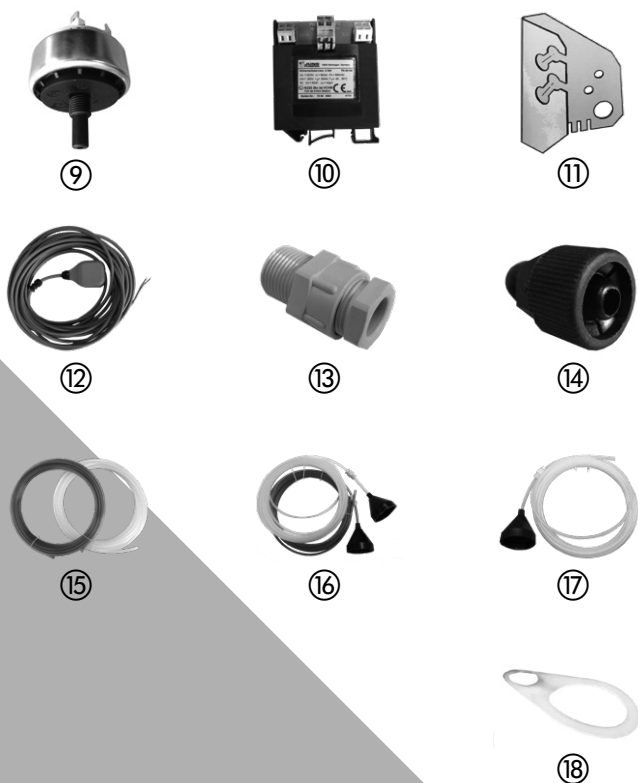

**BASICLOGO BD ... XM - BASICLOGO BD ... EXM**

Ersatzteile - Spare parts - Pièces de rechange - Reserveonderdelen - Parti di ricambio - Reservedele - Reservdelar  
 Varaosat - Części zamienne - Náhradní díly - Alkatrészek - Piese de schimb - Запасные части - 备件

① Gehäuse ADP	Housing ADP	<b>JP47692</b>
② Scharnier	Hinge	<b>JP48310</b>
③ Wippschalter	Switch, 3 positions	<b>JP47783</b>
④ Taster	Button	<b>JP48309</b>
⑤ Betriebsstundenzähler	Operation hours counter	<b>JP47672</b>
⑥ Gedruckte Schaltung	PCB	<b>JP47734</b>
⑦ Motorschutzschalter	Protective motor switch	
	2,5-4 A	<b>JP47753</b>
	4-6,3 A	<b>JP47754</b>
	6,3-10 A	<b>JP47755</b>
⑧ Schütz DIL EM 10	Contactor EIL EM 10	<b>JP47671</b>

Niveaugeber	Level detector	
⑨ Druckschalter 100/50	Pressure switch	<b>JP47699</b>
⑩ Sicherheitsbarriere	Safety barrier ATEX	<b>JP46348</b>
⑪ TLS Halter		<b>JP46456</b>
⑫ TLS Tauchschalter 9,5m		<b>JP48304</b>
	TLS Tauchschalter 15 m	<b>JP48873</b>
	TLS Tauchschalter 20 m	<b>JP47771</b>
	TLS Tauchschalter 30 m	<b>JP47772</b>
⑬ 2x Schlauchbefestigung	2x Hose fastening	<b>JP48141</b>
⑭ 2x Verschraubung	2x Hose connector	<b>JP48142</b>
⑮ 2x Schlauch, 10m	2x Hose, 10m	<b>JP48143</b>
	2x Schlauch, 15m	<b>JP48144</b>
	2x Schlauch, 20m	<b>JP48145</b>
	2x Schlauch, 30m	<b>JP48840</b>
⑯ Luftglockenset, 10m	Pressure sensor set, 10m	<b>JP48148</b>
⑰ Luftglocke m Schlauch, 10m	Press. sensor w hose, 10m	<b>JP47698</b>
⑱ 20x Fangflasche	20x Catch hanger	<b>JP46904</b>